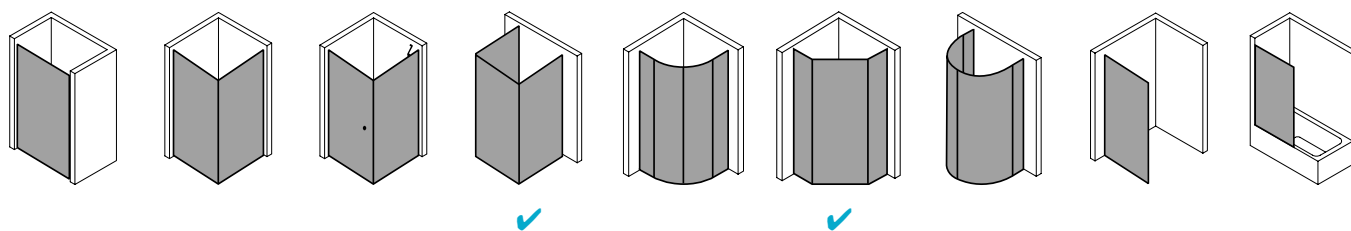

Technische Daten

Höhe	1850 mm
Breite	1000 mm
Tiefe	31 mm
Oberfläche	Silber Mattglanz
Glas	ESG SR Opaco
Beschichtung	CLEAN
Wanneneinbaumaß	980-1.010 mm
Glasaußenkante	955-985 mm
Anschlag	links und rechts
Türart	

Einbausituation