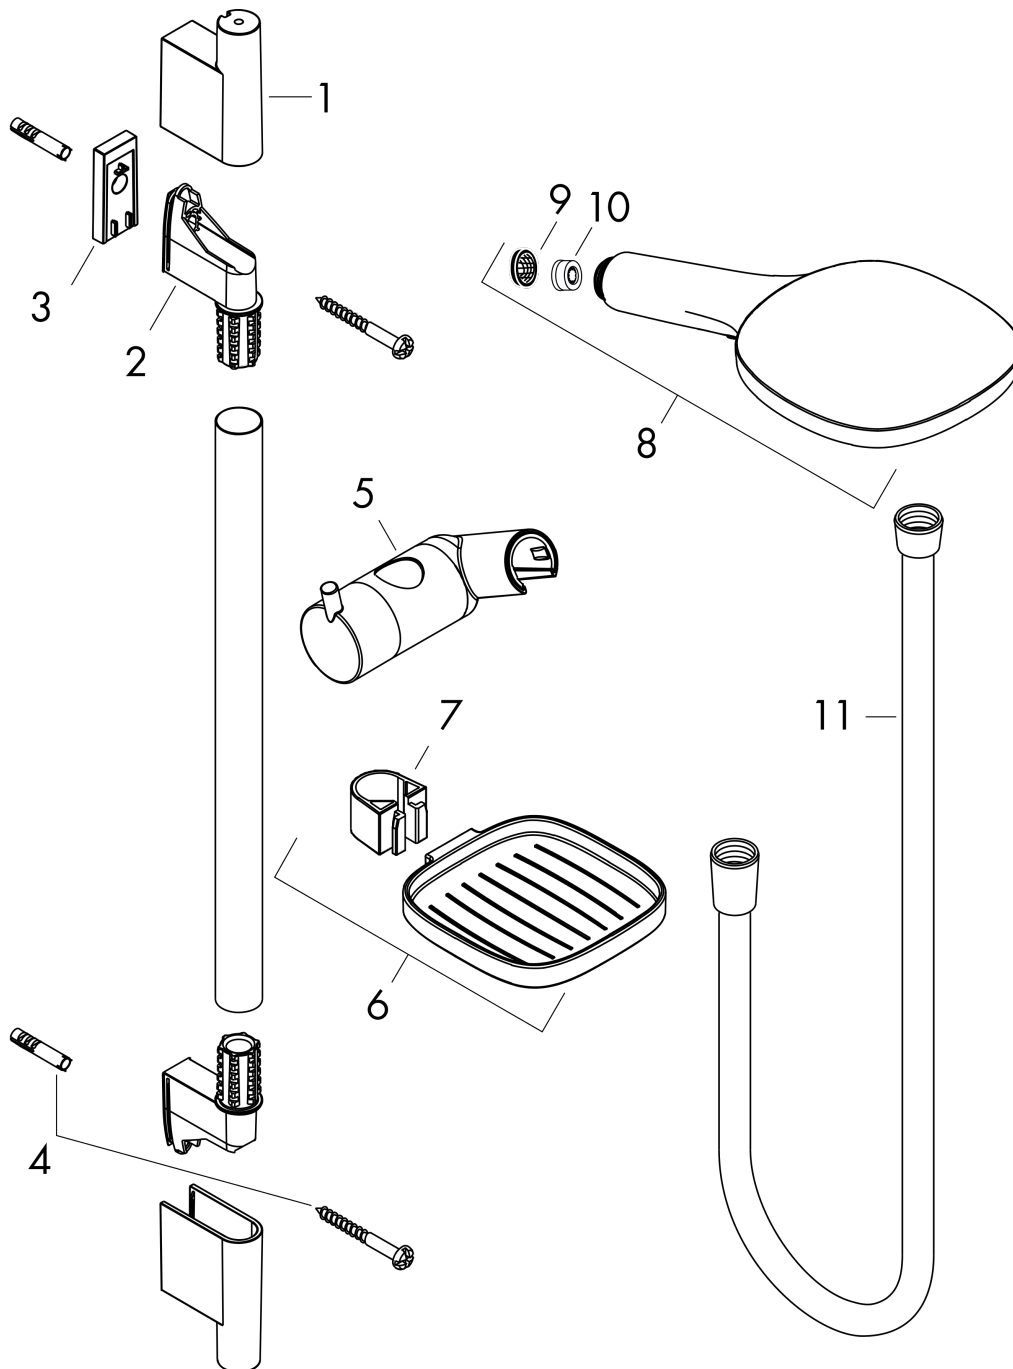

#### Merkmale

- besteht aus: Handbrause, Brausestange, Brausenschlauch, Handbrausehalterung, Seifenschale
- Brausekopfgrösse: 120 mm
- Strahlart: RainAir, Rain, Whirl
- komfortable Strahlartenumstellung durch Select-Taste
- Neigungswinkel um 90° verstellbar, Handbrausehalterung schwenkt nach links und rechts sowie oben und unten
- Maximale Durchflussmenge bei 3 bar: 8,5 l/min
- Mindestfliessdruck: 1,5 bar
- Wandbefestigung: Schraubbefestigung
- Wandstützen aus Kunststoff
- Profil Brausestange: rund
- Gesamtlänge Brausestange: 1008 mm
- Brausestangendurchmesser: 22 mm
- Bohrabstand: 915 mm
- brauseseitiger Drehwirbel gegen lästiges Verdrehen des Brauseschlauches

### Maßzeichnung

**Raindance Select E**  
**Brausenset 120 3jet EcoSmart mit Brausenstange 90 cm**  
 Oberfläche: Weiss/Chrom Artikelnummer: 26623400

**Durchflussdiagramm**

Die Verbrauchswerte wurden praxisnah mit den dazugehörigen Armaturen (Thermostat/Mischer/Unterputzventil) gemessen.

**Raindance Select E**  
**Brausenset 120 3jet EcoSmart mit Brausenstange 90 cm**  
 Oberfläche: **Weiss/Chrom** Artikelnummer: **26623400**

Einbaubeispiel

**Raindance Select E**  
**Brausenset 120 3jet EcoSmart mit Brausenstange 90 cm**  
 Oberfläche: Weiss/Chrom Artikelnummer: 26623400

Explosionszeichnung

Baujahr: >01/18

**Raindance Select E**  
**Brausenset 120 3jet EcoSmart mit Brausenstange 90 cm**  
 Oberfläche: **Weiss/Chrom** Artikelnummer: **26623400**