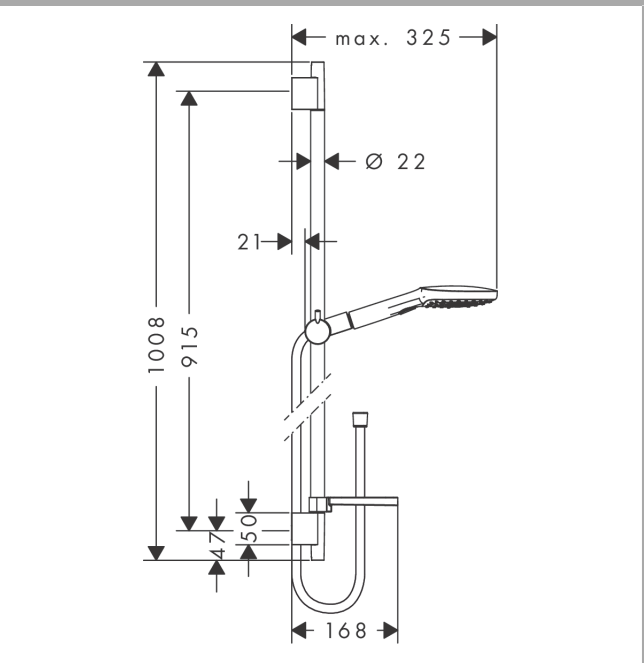

Maßzeichnung