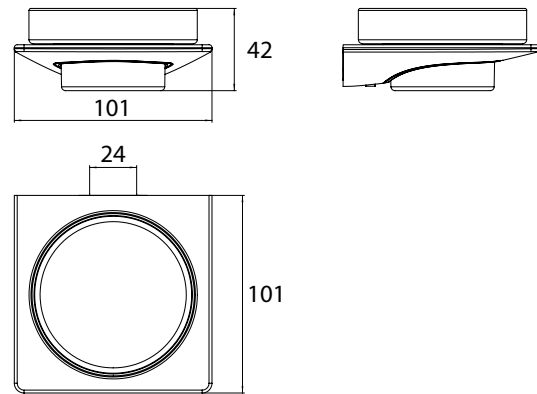

PRODUKTINFORMATION

Seifenhalter chrom

Art.-Nr.1630 001 01

Schale Kristallglas klar