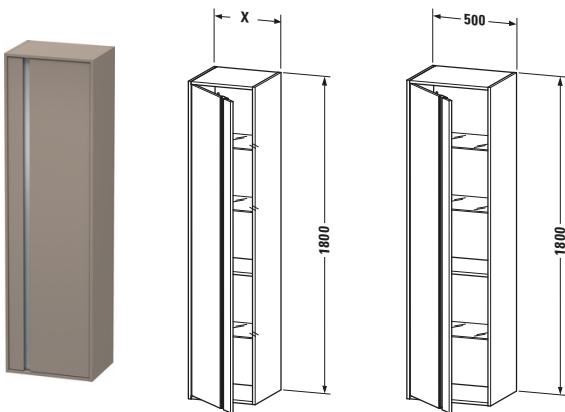

Hochschrank

Basis Angaben		Spezifikationen		Lieferumfang	
Langbezeichnung	Duravit Ketho Hochschrank, Basalt Matt, Rechteckig, Anzahl Türen: 1 – KT1265R4343	Tür		Montage	
Artikel Nr.	KT1265R4343	Anzahl Türen	1	Inkl. Befestigungsmaterial	✓
		Türanschlag	Rechts	Technische Dokumentation	
		Böden		Inkl. Montageanleitung	digital und gedruckt
		Anzahl Glasfachböden	3	Logistik	
		Anzahl Holzfachböden	1	Artikelgewicht	34 kg
		Montage		Verkaufsverpackung	
		Montageart	Wandhängend / Wandmontage	Art Verkaufsverpackung	Karton
		Montagegrad	Montiert	Menge / Verkaufsverpackung	1 Stk.
		Farbe		Ab Werk verpackt	✓
		Farbwert	Basalt	Breite Verkaufsverpackung inkl. Artikel	555 mm
		Glanzgrad	Matt	Höhe Verkaufsverpackung inkl. Artikel	1840 mm
		Front		Tiefe Verkaufsverpackung inkl. Artikel	415 mm
		Farbwert Front	Basalt	Gewicht Verkaufsverpackung inkl. Artikel	40 kg
		Glanzgrad Front	Matt	Anzahl Packstücke	1
		Material Front	Hochverdichtete Dreischicht-Holzspanplatte	Vermaßung	
		Korpus		Breite / Länge	500 mm
		Farbwert Korpus	Basalt	Min. Variable Breite / Länge	0 mm
		Glanzgrad Korpus	Matt	Max. Variable Breite / Länge	0 mm
		Material Korpus	Hochverdichtete Dreischicht-Holzspanplatte	Höhe	1800 mm
		Oberfläche Korpus	Dekor	Tiefe / Breite	360 mm
		Griff		Min. Wandabstand	20 mm
		Ausführung Griff	Griffleiste	Min. Abstand Anbau Möbel	20 mm
		Farbwert Griff	Silber		
		Anzahl Griffe	1		
		Features			
		Automatiktürscharnier mit Dämpfung	✓		

Ketho # KT1265R4343

Design by Christian Werner

Hochschrank

Weitere Informationen finden Sie hier

<https://pro.duravit.de/p/KT1265R4343>