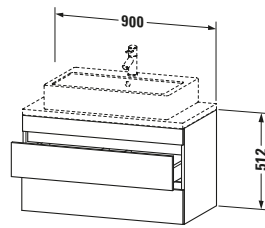

Konsolenwaschtischunterbau wandhängend

Basis Angaben	
Langbezeichnung	Duravit DuraStyle Konsolenwaschtischunterbau wandhängend, Betongrau Matt, Rechteckig, Anzahl Schubkästen: 2 – DS530800718

Spezifikationen	
Anzahl Schubkästen	2
Für Anzahl Waschtische	1
Compact	✓
Montagegrad	Montiert

Waschplatz	
Position Becken	Mitte

Montage	
Montageart	Konsolenmontage / Wandhängend / Wandmontage

Farbe	
Farbwert	Betongrau
Glanzgrad	Matt

Front	
Farbwert Front	Betongrau
Glanzgrad Front	Matt

Korpus	
Glanzgrad Korpus	Matt
Material Korpus	Hochverdichtete Dreischicht-Holzspanplatte
Oberfläche Korpus	Dekor

Griff	
Ausführung Griff	Grifflos

Features	
Inneneinteilung	Optional
Selbsteinzug mit Dämpfung	✓
Siphonausschnitt	✓
Schürze	✓

Lieferumfang	
Montage	
Inkl. Befestigungsmaterial	✓
Technische Dokumentation	
Inkl. Montageanleitung	digital und gedruckt

Logistik	
Artikelgewicht	24,3 kg
Verkaufsverpackung	
Art Verkaufsverpackung	Karton
Menge / Verkaufsverpackung	1 Stk.
Ab Werk verpackt	✓
Breite Verkaufsverpackung inkl. Artikel	615 mm
Höhe Verkaufsverpackung inkl. Artikel	1060 mm
Tiefe Verkaufsverpackung inkl. Artikel	550 mm
Gewicht Verkaufsverpackung inkl. Artikel	28,5 kg
Anzahl Packstücke	1

Vermaßung	
Breite / Länge	900 mm
Höhe	512 mm
Tiefe / Breite	478 mm
Min. Wandabstand	20 mm

Passende Produkte	
Passende Artikel	
	Raumsparophon # 005076 Universal
	Inneneinteilung # UV9846 Universal

Notwendige Artikel	
	Konsole # DS101C DuraStyle
	Konsole # DS105C DuraStyle
	Konsole # DS100C DuraStyle
	Konsole # DS104C DuraStyle

Weitere Informationen finden Sie hier

<https://pro.duravit.de/p/DS530800718>