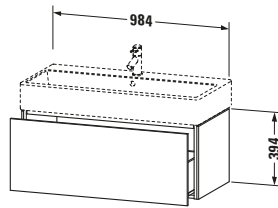

Waschtischunterbau wandhängend

Basis Angaben	
Langbezeichnung	Duravit L-Cube Waschtischunterbau wandhängend, Eiche dunkel gebürstet Matt, Rechteckig, Anzahl Auszüge: 1, Tip-on Technik – LC617807272

Lieferumfang	
Montage	
Inkl. Befestigungsmaterial	✓
Technische Dokumentation	
Inkl. Montageanleitung	digital und gedruckt

Passende Produkte	
Passende Artikel	
	Einrichtungssystem Set # UV0525 Universal
	Waschtisch # 235010 Vero Air
	Raumsparsiphon # 005076 Universal

Spezifikationen	
Anzahl Auszüge	1
Für Anzahl Waschtische	1
Montagegrad	Montiert
Waschplatz	
Position Becken	Mitte
Montage	
Montageart	Montage unter Waschtisch / Wandhängend / Wandmontage
Farbe	
Farbwert	Eiche dunkel gebürstet
Glanzgrad	Matt
Front	
Farbwert Front	Eiche dunkel gebürstet
Glanzgrad Front	Matt
Korpus	
Glanzgrad Korpus	Matt
Material Korpus	Hochverdichtete Dreischicht-Holzspanplatte
Oberfläche Korpus	Echtholz furnier
Griff	
Ausführung Griff	Grifflos

Logistik	
Artikelgewicht	26,2 kg
Verkaufsverpackung	
Art Verkaufsverpackung	Karton
Menge / Verkaufsverpackung	1 Stk.
Ab Werk verpackt	✓
Breite Verkaufsverpackung inkl. Artikel	540 mm
Höhe Verkaufsverpackung inkl. Artikel	1060 mm
Tiefe Verkaufsverpackung inkl. Artikel	510 mm
Gewicht Verkaufsverpackung inkl. Artikel	29,5 kg
Anzahl Packstücke	1

Notwendige Artikel	
	Raumsparsiphon # 005076 Universal
	Waschtisch # 235010 Vero Air

Vermaßung	
Breite / Länge	984 mm
Höhe	394 mm
Tiefe / Breite	459 mm
Min. Wandabstand	0 mm

Weitere Informationen finden Sie hier