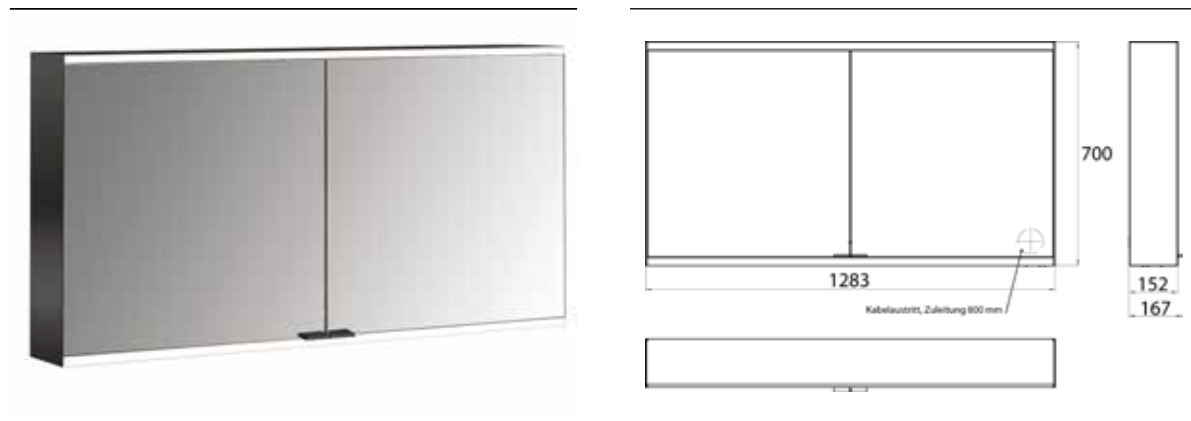

PRODUKTINFORMATION

Lichtspiegelschrank prime 2, 1.300 mm, 2 Türen, Aufputzmodell, IP20 schwarz/spiegel

Art.-Nr.9497 135 47

Seitenwand schwarz verspiegelt, mit verspiegelter Glasrückwand, 2 stufenlos einstellbare Ablagen, 2 Türen, 2 Steckdosen, stufenlose Lichtsteuerung (an/aus, Helligkeit und Lichtfarbe) über drei in die Glasrückwand integrierte Touchsensoren, Höhe: 700 mm, LED-Beleuchtung