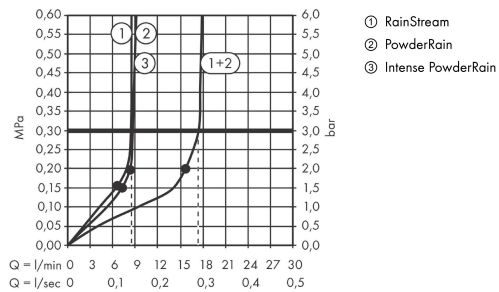

#### Produktabbildung

#### Maßzeichnung

**Rainfinity**

**Kopfbrause 250 3jet EcoSmart mit Wandanschluss**

Oberfläche: **Brushed Black Chrome** Artikelnummer: **26233340**

**Durchflussdiagramm**

Die Verbrauchswerte wurden praxisnah mit den dazugehörigen Armaturen (Thermostat/Mischer/Unterputzventil) gemessen.