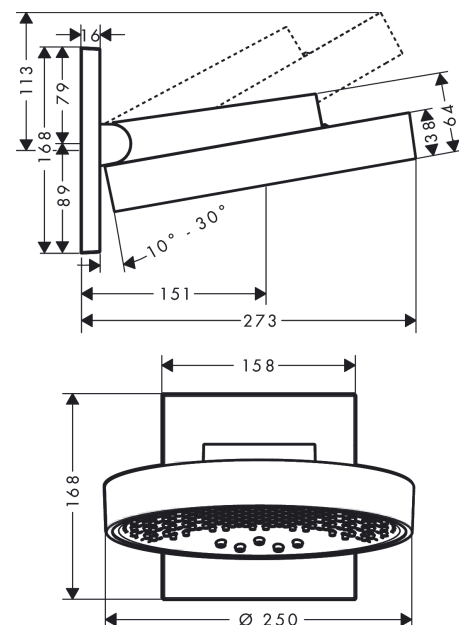

Maßzeichnung