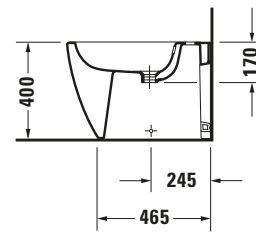

Stand Bidet

| Basis Angaben | |
|-----------------|--|
| Langbezeichnung | Duravit ME by Starck Stand Bidet, Weiß Hochglanz, 600 mm, Hahnlochbank, Anzahl Hahnlöcher pro Waschplatz: 1, Überlauf, WonderGliss – 22891000001 |

| Spezifikationen | |
|----------------------------------|-----------|
| Farbe | |
| Farbwert | Weiß |
| Glanzgrad | Hochglanz |
| Material | |
| Material | Keramik |
| Waschplatz | |
| Anzahl Hahnlöcher pro Waschplatz | 1 |
| Überlauf | |
| Überlauf | ✓ |
| Back to wall Ausführung | ✓ |

| Beschreibungstexte | |
|--------------------|---|
| Ausschreibungstext | Duravit ME by Starck Stand Bidet Weiß Hochglanz 600 mm, Designer: Philippe Starck, Back to wall Ausführung, Sanitärkeramik, Form: Rund, Überlauf, Bodenstehend, Hahnlochbank, CE-Kennzeichen-1: EN 14528, EAN Nr.: 4021534966729, Artikelgewicht: 26,85 kg, Abmessungen (Breite / Länge x Tiefe / Breite x Höhe): 370 x 600 x 400 mm, WonderGliss, Artikel Nr.: 22891000001 |