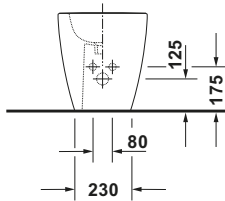

Stand Bidet

| Basis Angaben | |
|-----------------|--|
| Langbezeichnung | Duravit ME by Starck Stand Bidet, Weiß Hochglanz, 600 mm, Hahnlochbank, Anzahl Hahnlöcher pro Waschplatz: 1, Überlauf, WonderGliss – 22891000001 |

| Spezifikationen | |
|----------------------------------|-----------|
| Farbe | |
| Farbwert | Weiß |
| Glanzgrad | Hochglanz |
| Material | |
| Material | Keramik |
| Waschplatz | |
| Anzahl Hahnlöcher pro Waschplatz | 1 |
| Überlauf | |
| Überlauf | ✓ |
| Back to wall Ausführung | ✓ |

| Beschreibungstexte | |
|--------------------|---|
| Ausschreibungstext | Duravit ME by Starck Stand Bidet Weiß Hochglanz 600 mm, Designer: Philippe Starck, Back to wall Ausführung, Sanitärkeramik, Form: Rund, Überlauf, Bodenstehend, Hahnlochbank, CE-Kennzeichen-1: EN 14528, EAN Nr.: 4021534966729, Artikelgewicht: 26,85 kg, Abmessungen (Breite / Länge x Tiefe / Breite x Höhe): 370 x 600 x 400 mm, WonderGliss, Artikel Nr.: 22891000001 |