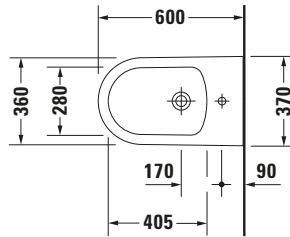

Stand Bidet

| Basis Angaben | |
|-----------------|--|
| Langbezeichnung | Duravit ME by Starck Stand Bidet, Weiß Hochglanz, 600 mm, Hahnlochbank, Anzahl Hahnlöcher pro Waschplatz: 1, Überlauf, WonderGliss – 22891000001 |

| Spezifikationen | |
|----------------------------------|-----------|
| Farbe | |
| Farbwert | Weiß |
| Glanzgrad | Hochglanz |
| Material | |
| Material | Keramik |
| Waschplatz | |
| Anzahl Hahnlöcher pro Waschplatz | 1 |
| Überlauf | |
| Überlauf | ✓ |
| Back to wall Ausführung | ✓ |

| Beschreibungstexte | |
|--------------------|---|
| Ausschreibungstext | Duravit ME by Starck Stand Bidet Weiß Hochglanz 600 mm, Designer: Philippe Starck, Back to wall Ausführung, Sanitärkeramik, Form: Rund, Überlauf, Bodenstehend, Hahnlochbank, CE-Kennzeichen-1: EN 14528, EAN Nr.: 4021534966729, Artikelgewicht: 26,85 kg, Abmessungen (Breite / Länge x Tiefe / Breite x Höhe): 370 x 600 x 400 mm, WonderGliss, Artikel Nr.: 22891000001 |