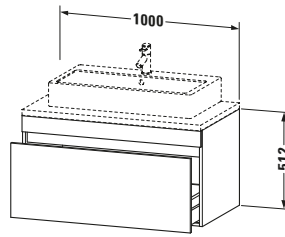

Konsolenwaschtischunterbau wandhängend

Basis Angaben	
Langbezeichnung	Duravit DuraStyle Konsolenwaschtischunterbau wandhängend, Weiß Matt, Rechteckig, Anzahl Auszüge: 1 – DS531401843

Spezifikationen	
Anzahl Auszüge	1
Für Anzahl Waschtische	1
Montagegrad	Montiert

Waschplatz	
Position Becken	Mitte

Montage	
Montageart	Konsolenmontage / Wandhängend / Wandmontage

Farbe	
Farbwert	Weiß
Glanzgrad	Matt

Front	
Farbwert Front	Weiß
Glanzgrad Front	Matt

Korpus	
Glanzgrad Korpus	Matt
Material Korpus	Hochverdichtete Dreischicht-Holzspanplatte
Oberfläche Korpus	Dekor

Griff	
Ausführung Griff	Grifflos

Features	
Inneneinteilung	Optional
Selbsteinzug mit Dämpfung	✓

Lieferumfang	
Montage	
Inkl. Befestigungsmaterial	✓
Technische Dokumentation	
Inkl. Montageanleitung	digital und gedruckt

Logistik	
Artikelgewicht	28 kg
Verkaufsverpackung	
Art Verkaufsverpackung	Karton
Menge / Verkaufsverpackung	1 Stk.
Ab Werk verpackt	✓
Breite Verkaufsverpackung inkl. Artikel	670 mm
Höhe Verkaufsverpackung inkl. Artikel	1070 mm
Tiefe Verkaufsverpackung inkl. Artikel	630 mm
Gewicht Verkaufsverpackung inkl. Artikel	35 kg
Anzahl Packstücke	1

Vermaßung	
Breite / Länge	1000 mm
Höhe	512 mm
Tiefe / Breite	548 mm
Min. Wandabstand	20 mm

Passende Produkte	
Passende Artikel	
	Raumsparsiphon # 005076 Universal
	Inneneinteilung # UV9846 Universal

Notwendige Artikel	
	Konsole # DS103C DuraStyle
	Konsole # DS107C DuraStyle
	Konsole # DS102C DuraStyle
	Konsole # DS106C DuraStyle

Weitere Informationen finden Sie hier

<https://pro.duravit.de/p/DS531401843>