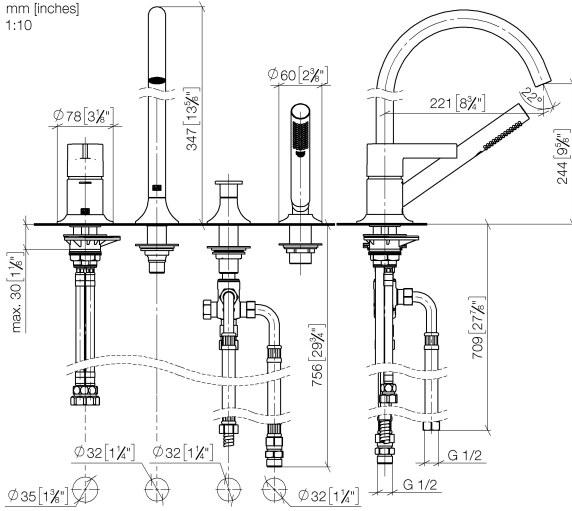

# VAIA Wannen-Vierlochbatterie für Wannenrand- bzw. Fliesenrandmontage - Platin

VAIA

27 632 809 Produktversion ab 01.04.2024

- Auslauf: runder luftangereicherter Strahl
- Durchfluss max. 24,6 l/min bei 3 bar Fließdruck
- Handbrause: COMPACT RAIN, Durchfluss max. 6,8 l/min (bei 3 Bar)
- Schlauchbrausegarnitur mit Antikalk-System
- automatische Umstellung Wanne/Brause
- Ausladung 220 mm
- Armaturenhöhe 347 mm
- Höhe bis Luftsprudler 244 mm
- Bohrungsdurchmesser Auslauf 32 mm
- Bohrungsdurchmesser Einhandbatterie 35 mm
- Bohrungsdurchmesser Schlauchbrausegarnitur 32 mm
- Rosette für Auslauf Ø 60 mm
- Rosette für Einhandbatterie Ø 55 mm
- Rosette für Schlauchbrausegarnitur Ø 60 mm
- Metallbrauseschlauch 1750 mm mit integriertem Verdrehschutz

## Empfohlenes Zubehör

**Perfecto Montagesystem -**

12 614 970 90

## Empfohlenes Zubehör

**Zierkappen für Perfecto - Platin**  
• 1 Paar

12 801 970-08

27 632 809 Produktversion ab 01.04.2024  
mm [inches]  
1:10

**Durchflussdiagramm**

**Codes & Standards**

ASME A112.18.1	cUPC	DIN 4109	EN 1717
ISO 3822	Ü-Zeichen		

### Ersatzteilstückliste

Nr.	Artikelnummer	Benennung	Verbaumenge	Lieferzeit
2	29 140 809-08	VAIA Zweiwege-Umstellung für Wannenrand- bzw. Fliesenrandmontage - Platin	1,00	40
4	27 702 809-08	VAIA Schlauchbrausegarnitur für Wannenrand- bzw. Fliesenrandmontage - Platin	1,00	40
3	13 612 809-08	VAIA Wannenauslauf ohne Umstellung für Standmontage - Platin	1,00	-
Ersatzteil nicht mehr bestellbar, bitte bestellen Sie den Nachfolgeartikel				
1	29 300 809-08	VAIA Wannen-Einhandbatterie für Wannenrand- bzw. Fliesenrandmontage - Platin	1,00	40