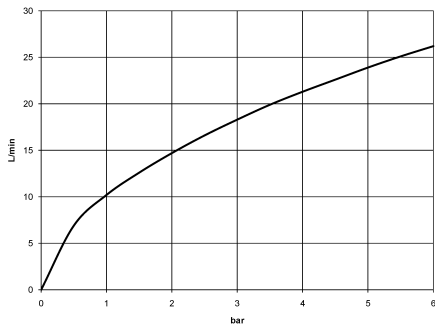

## Empfohlenes Zubehör

**Zierkappen für Perfecto - Platin**  
• 1 Paar

12 801 970-08

27 632 809 Produktversion ab 01.04.2024  
mm [inches]  
1:10

**Durchflussdiagramm**

**Codes & Standards**

ASME A112.18.1	cUPC	DIN 4109	EN 1717
ISO 3822	Ü-Zeichen		