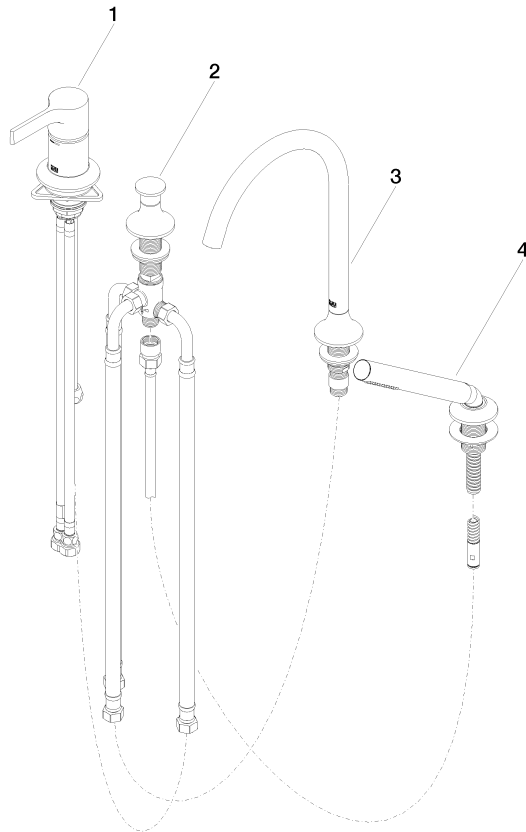

# VAIA Wannen-Vierlochbatterie für Wannenrand- bzw. Fliesenrandmontage - Platin

VAIA

27 632 809 Produktversion ab 01.04.2024

- Auslauf: runder luftangereicherter Strahl
- Durchfluss max. 24,6 l/min bei 3 bar Fließdruck
- Handbrause: COMPACT RAIN, Durchfluss max. 6,8 l/min (bei 3 Bar)
- Schlauchbrausegarnitur mit Antikalk-System
- automatische Umstellung Wanne/Brause
- Ausladung 220 mm
- Armaturenhöhe 347 mm
- Höhe bis Luftsprudler 244 mm
- Bohrungsdurchmesser Auslauf 32 mm
- Bohrungsdurchmesser Einhandbatterie 35 mm
- Bohrungsdurchmesser Schlauchbrausegarnitur 32 mm
- Rosette für Auslauf Ø 60 mm
- Rosette für Einhandbatterie Ø 55 mm
- Rosette für Schlauchbrausegarnitur Ø 60 mm
- Metallbrauseschlauch 1750 mm mit integriertem Verdrehschutz

VAIA Wannen-Vierlochbatterie für Wannenrand- bzw. Fliesenrandmontage -  
Platin

---

VAIA

27 632 809 Produktversion ab 01.04.2024

Zertifikate

---

IAPMO\_4976

LGA\_29

### Ersatzteilstückliste

Nr.	Artikelnummer	Benennung	Verbaumenge	Lieferzeit
2	29 140 809-08	VAIA Zweiwege-Umstellung für Wannenrand- bzw. Fliesenrandmontage - Platin	1,00	40
4	27 702 809-08	VAIA Schlauchbrausegarnitur für Wannenrand- bzw. Fliesenrandmontage - Platin	1,00	40
3	13 612 809-08	VAIA Wannenauslauf ohne Umstellung für Standmontage - Platin	1,00	-
Ersatzteil nicht mehr bestellbar, bitte bestellen Sie den Nachfolgeartikel				
1	29 300 809-08	VAIA Wannen-Einhandbatterie für Wannenrand- bzw. Fliesenrandmontage - Platin	1,00	40