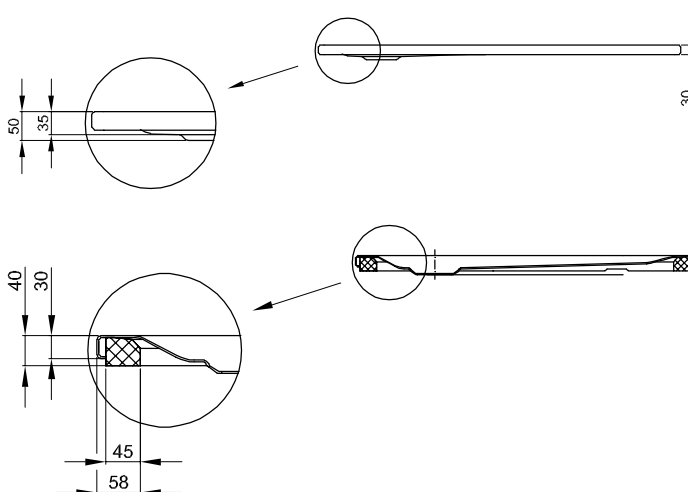

Darstellung mit vormontiertem Minimum-Wannenträger (T1).