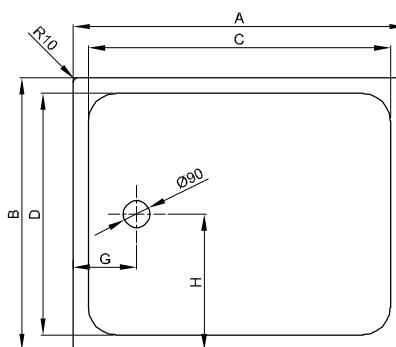

BetteUltra 1050-1500 mm

Duschwannen mit Schenkel ≥ 1000 mm

Darstellung mit vormontiertem Minimum-Wannenträger (T1).

Information

Ab einer Schenkellänge von 1000 mm empfehlen wir den Einsatz eines Unterstützungsfußes B57-0232 oder des Unterstützungsfußes BetteLevel B57-0426.

Darstellung mit vormontiertem Minimum-Wannenträger (T1).

Abmessung

Bestell-Nr.	Maße in mm	A	B	C	D	G	H
8710	1050 x 750 x 35	1050	750	900	650	235	375
8725	1100 x 700 x 35	1100	700	1000	600	210	350
8727	1100 x 750 x 35	1100	750	1000	650	210	375
8729	1100 x 800 x 35	1100	800	920	700	260	400
8630	1100 x 900 x 35	1100	900	1000	800	210	450
8737	1100 x 1000 x 35	1100	1000	1000	900	210	500
8743	1100 x 1100 x 35	1100	1100	1000	1000	210	550
5979	1200 x 700 x 35	1200	700	1100	600	210	350
1670	1200 x 750 x 35	1200	750	1100	650	210	375
1680	1200 x 800 x 35	1200	800	1100	700	210	400
1260	1200 x 900 x 35	1200	900	1100	800	210	450
8660	1200 x 1000 x 35	1200	1000	1100	900	210	500
8664	1200 x 1100 x 35	1200	1100	1100	1000	210	550
8720	1200 x 1200 x 35	1200	1200	1120	1120	210	600
5784	1300 x 700 x 35	1300	700	1200	600	210	350
5785	1300 x 750 x 35	1300	750	1200	600	210	375
5786	1300 x 800 x 35	1300	800	1200	700	210	400
5795	1300 x 900 x 35	1300	900	1200	800	210	450
5788	1300 x 1000 x 35	1300	1000	1200	900	210	500
5826	1300 x 1300 x 35	1300	1300	1200	1200	210	650
5824	1400 x 700 x 35	1400	700	1300	600	210	350
5814	1400 x 750 x 35	1400	750	1300	600	210	375
5804	1400 x 800 x 35	1400	800	1300	700	210	400
5834	1400 x 900 x 35	1400	900	1300	800	210	450
5838	1400 x 1000 x 35	1400	1000	1300	900	210	500
5828	1400 x 1400 x 35	1400	1400	1300	1300	210	700
5914	1500 x 700 x 35	1500	700	1400	600	210	350
5924	1500 x 750 x 35	1500	750	1400	600	210	375
5932	1500 x 800 x 35	1500	800	1400	700	210	400
5934	1500 x 900 x 35	1500	900	1400	800	210	450
5944	1500 x 1000 x 35	1500	1000	1400	900	210	500
5984	1500 x 1500 x 35	1500	1500	1400	1400	210	750