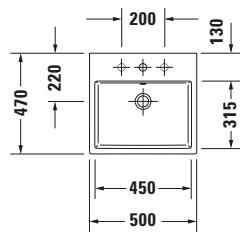

**Waschtisch**

**Basis Angaben**

Langbezeichnung	Duravit Vero Air Waschtisch 500 mm Weiß Hochglanz, Hahnlochbank, Anzahl Hahnlöcher pro Waschplatz: 1, Über- lauf – 2350500000
-----------------	---

**Spezifikationen**

<b>Farbe</b>	
Farbwert	Weiß
Innenfarbe	Weiß
Außenfarbe	Weiß
Glanzgrad	Hochglanz
Glanzgrad Innen	Hochglanz
Glanzgrad Außen	Hochglanz
<b>Überlauf</b>	
Überlauf	✓
<b>Waschplatz</b>	
Anzahl Hahnlöcher pro Waschplatz	1
<b>Material</b>	
Material	Keramik

**Features**

<b>Waschplatz</b>	
Hahnlochbank	✓
<b>Waschtisch</b>	
Von unten glasiert	✓

**Logistik**

Artikelgewicht	14,5 kg
----------------	---------

**Passende Produkte**

<b>Passende Artikel</b>	
	Push-open Ventil # 0050524600 Universal
	Designsiphon # 0050361000 Universal
	Designsiphon # 0050364600 Universal
	Handtuchhalter # 0030291000 Universal
	Handtuchhalter # 0030294600 Universal
	Push-open Ventil # 005052 Universal

**Weitere Informationen finden Sie hier**

<https://pro.duravit.de/p/2350500000>
**Beschreibungstexte**

Ausschreibungstext	Duravit Vero Air Waschtisch Weiß Hochglanz 500 mm, Designer: Duravit, Sa- nitärkeramik, Wand- hängend, Überlauf, Position Ablauf: Mitte, Von unten glasiert, Ablagefläche: Hahn- lochbank, Anzahl Be- cken: 1, Beckenform: Rechteckig, Position Becken: Mitte, Positi- on Hahnloch: Mitte, Weiß Hochglanz, Ge- eignet für Möbel, Hahnlochbank, CE- Kennzeichen-1: EN 14688, EAN Nr.: 4053424120645, Arti- kelgewicht: 14,5 kg, Beckenbreite: 450 mm, Beckentiefe: 315 mm, Abmessungen (Breite / Länge x Tie- fe / Breite x Höhe): 500 x 470 x 165 mm, Artikel Nr.: 2350500000
--------------------	---