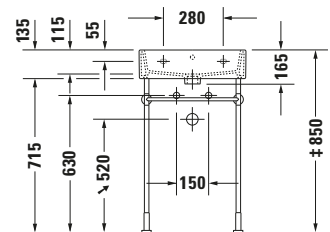

**Waschtisch**

**Basis Angaben**

Langbezeichnung	Duravit Vero Air Waschtisch 500 mm Weiß Hochglanz, Hahnlochbank, Anzahl Hahnlöcher pro Waschplatz: 1, Über- lauf – 2350500000
-----------------	---

**Spezifikationen**

<b>Farbe</b>	
Farbwert	Weiß
Innenfarbe	Weiß
Außenfarbe	Weiß
Glanzgrad	Hochglanz
Glanzgrad Innen	Hochglanz
Glanzgrad Außen	Hochglanz
<b>Überlauf</b>	
Überlauf	✓
<b>Waschplatz</b>	
Anzahl Hahnlöcher pro Waschplatz	1
<b>Material</b>	
Material	Keramik

**Features**

<b>Waschplatz</b>	
Hahnlochbank	✓
<b>Waschtisch</b>	
Von unten glasiert	✓

**Logistik**

Artikelgewicht	14,5 kg
----------------	---------

**Passende Produkte**

<b>Passende Artikel</b>	
	Push-open Ventil # 0050524600 Universal
	Designsiphon # 0050361000 Universal
	Designsiphon # 0050364600 Universal
	Handtuchhalter # 0030291000 Universal
	Handtuchhalter # 0030294600 Universal
	Push-open Ventil # 005052 Universal

**Weitere Informationen finden Sie hier**

<https://pro.duravit.de/p/2350500000>
**Beschreibungstexte**

Ausschreibungstext	Duravit Vero Air Waschtisch Weiß Hochglanz 500 mm, Designer: Duravit, Sa- nitärkeramik, Wand- hängend, Überlauf, Position Ablauf: Mitte, Von unten glasiert, Ablagefläche: Hahn- lochbank, Anzahl Be- cken: 1, Beckenform: Rechteckig, Position Becken: Mitte, Positi- on Hahnloch: Mitte, Weiß Hochglanz, Ge- eignet für Möbel, Hahnlochbank, CE- Kennzeichen-1: EN 14688, EAN Nr.: 4053424120645, Arti- kelgewicht: 14,5 kg, Beckenbreite: 450 mm, Beckentiefe: 315 mm, Abmessungen (Breite / Länge x Tie- fe / Breite x Höhe): 500 x 470 x 165 mm, Artikel Nr.: 2350500000
--------------------	---