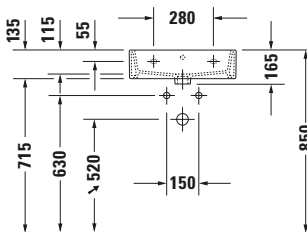

**Waschtisch**

**Basis Angaben**

Langbezeichnung	Duravit Vero Air Waschtisch 500 mm Weiß Hochglanz, Hahnlochbank, Anzahl Hahnlöcher pro Waschplatz: 1, Über- lauf – 2350500000
-----------------	---

**Spezifikationen**

<b>Farbe</b>	
Farbwert	Weiß
Innenfarbe	Weiß
Außenfarbe	Weiß
Glanzgrad	Hochglanz
Glanzgrad Innen	Hochglanz
Glanzgrad Außen	Hochglanz
<b>Überlauf</b>	
Überlauf	✓
<b>Waschplatz</b>	
Anzahl Hahnlöcher pro Waschplatz	1
<b>Material</b>	
Material	Keramik

**Features**

<b>Waschplatz</b>	
Hahnlochbank	✓
<b>Waschtisch</b>	
Von unten glasiert	✓

**Logistik**

Artikelgewicht	14,5 kg
----------------	---------

**Passende Produkte**

<b>Passende Artikel</b>	
	Push-open Ventil # 0050524600 Universal
	Designsiphon # 0050361000 Universal
	Designsiphon # 0050364600 Universal
	Handtuchhalter # 0030291000 Universal
	Handtuchhalter # 0030294600 Universal
	Push-open Ventil # 005052 Universal

**Weitere Informationen finden Sie hier**

<https://pro.duravit.de/p/2350500000>
**Beschreibungstexte**

Ausschreibungstext	Duravit Vero Air Waschtisch Weiß Hochglanz 500 mm, Designer: Duravit, Sa- nitärkeramik, Wand- hängend, Überlauf, Position Ablauf: Mitte, Von unten glasiert, Ablagefläche: Hahn- lochbank, Anzahl Be- cken: 1, Beckenform: Rechteckig, Position Becken: Mitte, Positi- on Hahnloch: Mitte, Weiß Hochglanz, Ge- eignet für Möbel, Hahnlochbank, CE- Kennzeichen-1: EN 14688, EAN Nr.: 4053424120645, Arti- kelgewicht: 14,5 kg, Beckenbreite: 450 mm, Beckentiefe: 315 mm, Abmessungen (Breite / Länge x Tie- fe / Breite x Höhe): 500 x 470 x 165 mm, Artikel Nr.: 2350500000
--------------------	---