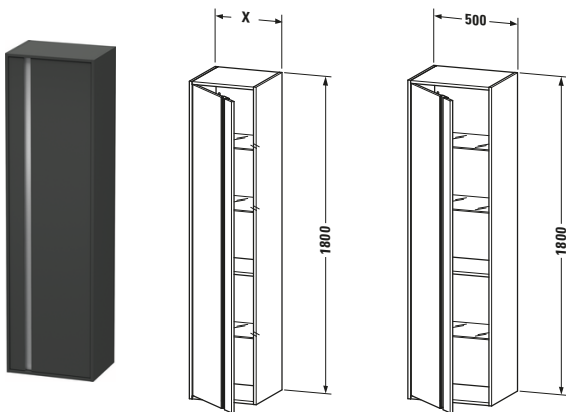

Hochschrank

Basis Angaben		Spezifikationen		Lieferumfang	
Langbezeichnung	Duravit Ketho Hochschrank, Graphit Matt, Rechteckig, Anzahl Türen: 1 – KT1265R4949	Tür		Montage	
Artikel Nr.	KT1265R4949	Anzahl Türen	1	Inkl. Befestigungsmaterial	✓
		Türanschlag	Rechts	Technische Dokumentation	
		Böden		Inkl. Montageanleitung	digital und gedruckt
		Anzahl Glasfachböden	3	Logistik	
		Anzahl Holzfachböden	1	Artikelgewicht	34 kg
		Montage		Verkaufsverpackung	
		Montageart	Wandhängend / Wandmontage	Art Verkaufsverpackung	Karton
		Montagegrad	Montiert	Menge / Verkaufsverpackung	1 Stk.
		Farbe		Ab Werk verpackt	✓
		Farbwert	Graphit	Breite Verkaufsverpackung inkl. Artikel	555 mm
		Glanzgrad	Matt	Höhe Verkaufsverpackung inkl. Artikel	1840 mm
		Front		Tiefe Verkaufsverpackung inkl. Artikel	415 mm
		Farbwert Front	Graphit	Gewicht Verkaufsverpackung inkl. Artikel	40 kg
		Glanzgrad Front	Matt	Anzahl Packstücke	1
		Material Front	Hochverdichtete Dreischicht-Holzspanplatte	Vermaßung	
		Korpus		Breite / Länge	500 mm
		Farbwert Korpus	Graphit	Min. Variable Breite / Länge	0 mm
		Glanzgrad Korpus	Matt	Max. Variable Breite / Länge	0 mm
		Material Korpus	Hochverdichtete Dreischicht-Holzspanplatte	Höhe	1800 mm
		Oberfläche Korpus	Dekor	Tiefe / Breite	360 mm
		Griff		Min. Wandabstand	20 mm
		Ausführung Griff	Griffleiste	Min. Abstand Anbau Möbel	20 mm
		Farbwert Griff	Silber		
		Anzahl Griffe	1		
		Features			
		Automatiktürscharnier mit Dämpfung	✓		

Ketho # KT1265R4949

Design by Christian Werner

Hochschrank

Weitere Informationen finden Sie hier

<https://pro.duravit.de/p/KT1265R4949>