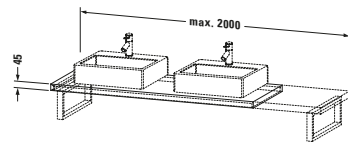

L-Cube # LC102C09090

Design by Christian Werner

Konsole

Basis Angaben	
Langbezeichnung	Duravit L-Cube Konsole, Flanell Grau Seidenmatt, Rechteckig, Anzahl Ausschnitte: 1 – LC102C09090
Artikel Nr.	LC102C09090

Spezifikationen	
Anzahl Ausschnitte	1
Oberfläche	Lack
Oberflächenbehandlung	Lackiert

Montage	
Montageart	Wandhängend / Wandmontage
Einbauart	Vorwand

Farbe	
Farbwert	Flanell Grau
Glanzgrad	Seidenmatt

Material	
Material	Hochverdichtete MDF-Platte

Waschplatz	
Position Becken	Links / Rechts / Mitte
Anzahl Waschplätze	1

Features	
Hahnlochbohrungen möglich	✓

Lieferumfang	
Technische Dokumentation	
Inkl. Montageanleitung	digital und gedruckt

Logistik	
Artikelgewicht	19 kg
Verkaufsverpackung	
Art Verkaufsverpackung	Karton
Menge / Verkaufsverpackung	1 Stk.
Ab Werk verpackt	✓
Breite Verkaufsverpackung inkl. Artikel	615 mm
Höhe Verkaufsverpackung inkl. Artikel	2080 mm
Tiefe Verkaufsverpackung inkl. Artikel	140 mm
Gewicht Verkaufsverpackung inkl. Artikel	19 kg
Anzahl Packstücke	1

Passende Produkte	
Passende Artikel	
	Handtuchhalter # UV9960 Universal
	Handtuchhalter # UV9985 Universal
	Handtuchhalter # UV9986 Universal
	Korpusblende # LC5899 L-Cube

Notwendige Artikel	
	Konsolenträger # UV9903 Universal
	Konsolenträger # UV9933 Universal
	Konsolenträger # UV9926 Universal
	Konsolenträger # UV9902 Universal

Vermaßung	
Breite / Länge	800 mm
Min. Variable Breite / Länge	800 mm
Max. Variable Breite / Länge	2000 mm
Höhe	45 mm
Tiefe / Breite	550 mm