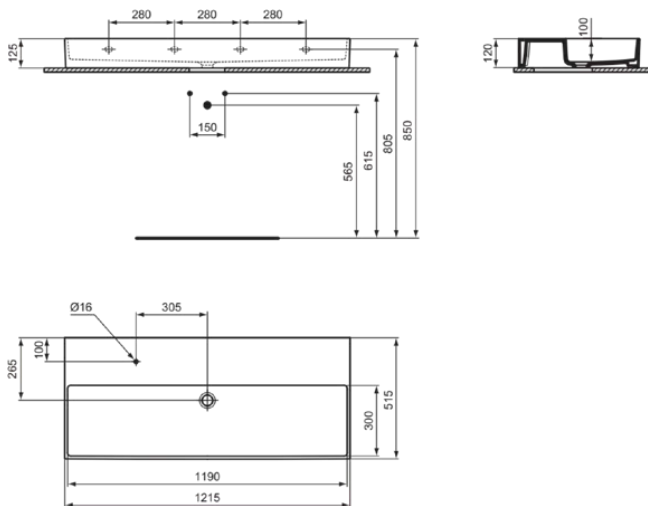

SOLOS

T536701

SOLOS | Waschtisch 1215x515x125 mm in weiß glänzend, 1 Hahnloch, ohne Überlauf

Bild & Zeichnung

Allgemeine Informationen

Produktkategorie:	Waschtische
Produktart:	Waschtisch
Marke:	Ideal Standard
Kollektion:	SOLOS
Designer:	Palomba Serafini Associati
Colour:	01 - Weiß Glänzend
Oberflächenbeschaffenheit:	glänzend
Höhe (mm):	125
Breite (mm):	1215
Ausladung (mm):	515
Befestigungsart:	Befestigungsschrauben
Nettogewicht (kg):	39.00
EAN Code:	8014140517962

Produktstandards & Zertifikate

Normen:	EN 14688
Declaration of Performance classification (DoP):	CL 00

Produktspezifikationen

Farbcode:	01
Farbbeschreibung:	weiß glänzend
Eckmodell:	Nein
Geschliffene Unterseite:	Ja
Barrierefreies Produkt:	Nein
Mit Kettenöse:	Nein
Material:	Keramik
Materialspezifikation:	Feinfeuerton
Anzahl von Hahnlöchern je Waschbecken:	1
Anzahl von Waschbecken:	1
Sichtbarer Überlauf:	Nein
PVD Technologie:	Nein
Ablagefläche:	Hinten
Oberflächenbeschaffenheit:	glänzend
Position des Hahnlochs:	Modellart
Mit Rückwand:	Nein
Mit Verschlussstopfen:	Nein
Mit Überlauf:	Nein
Mit Siphon:	Nein
Befestigungsart:	Befestigungsschrauben
Montageart:	wandhängend