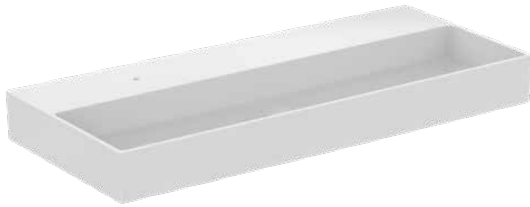

SOLOS

T536701

SOLOS | Waschtisch 1215x515x125 mm in weiß glänzend, 1 Hahnloch, ohne Überlauf

Bild & Zeichnung

Allgemeine Informationen

Produktkategorie:	Waschtische
Produktart:	Waschtisch
Marke:	Ideal Standard
Kollektion:	SOLOS
Designer:	Palomba Serafini Associati
Colour:	01 - Weiß Glänzend
Oberflächenbeschaffenheit:	glänzend
Höhe (mm):	125
Breite (mm):	1215
Ausladung (mm):	515
Befestigungsart:	Befestigungsschrauben
Nettogewicht (kg):	39.00
EAN Code:	8014140517962

Produktstandards & Zertifikate

Normen:	EN 14688
Declaration of Performance classification (DoP):	CL 00

Produktspezifikationen

Farbcode:	01
Farbbeschreibung:	weiß glänzend
Eckmodell:	Nein
Geschliffene Unterseite:	Ja
Barrierefreies Produkt:	Nein
Mit Kettenöse:	Nein
Material:	Keramik
Materialspezifikation:	Feinfeuerton
Anzahl von Hahnlöchern je Waschbecken:	1
Anzahl von Waschbecken:	1
Sichtbarer Überlauf:	Nein
PVD Technologie:	Nein
Ablagefläche:	Hinten
Oberflächenbeschaffenheit:	glänzend
Position des Hahnlochs:	Modellart
Mit Rückwand:	Nein
Mit Verschlussstopfen:	Nein
Mit Überlauf:	Nein
Mit Siphon:	Nein
Befestigungsart:	Befestigungsschrauben
Montageart:	wandhängend