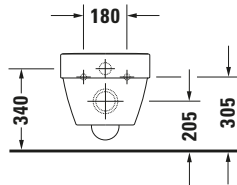

Wand WC

Basis Angaben	
Langbezeichnung	Duravit Vero Air Wand WC, 570 mm, Weiß Hochglanz, Tiefspüler, Spülrand: spülrandlos, HygieneGlaze, Inkl. verdeckte Befestigung, 4,5 l, Abgang: waagrecht – 2525092000

Spezifikationen	
Farbe	
Farbwert	Weiß
Innenfarbe	Weiß
Außenfarbe	Weiß
Glanzgrad	Hochglanz
Glanzgrad Innen	Hochglanz
Glanzgrad Außen	Hochglanz
Spülung	
Spülform	Tiefspüler
Spülrand	spülrandlos
Spültechnologie	Rimless
Unified Water Label (UWL) Klasse	1
Große Spülwassermenge	4,5 l
Ablauf	
Abgang	waagrecht
Relevante Zertifikate	
Unified Water Label (UWL) Klasse	1

Passende Produkte	
Passende Artikel	
	WC-Sitz # 002201 Vero Air
	WC-Sitz # 002209 Vero Air
	Befestigung # 006500000 Universal
	Schallschutz-Set # 005090000 Universal

Beschreibungstexte	
Ausschreibungstext	Duravit Vero Air Wand WC Weiß Hochglanz 570 mm, Spülform: Tiefspüler, Spülrand: spülrandlos, Sanitärkeramik, Wandhängend, Abgang: waagrecht, Große Spülwassermenge: 4,5 l, Befestigung inklusive: Durafix, Unified Water Label (UWL) Klasse: 1, CE-Kennzeichen-1: EN 997, EAN Nr.: 4053424184487, Artikelgewicht: 28,4 kg, Abmessungen (Breite / Länge x Tiefe / Breite x Höhe): 370 x 570 x 355 mm, HygieneGlaze, Artikel Nr.: 2525092000