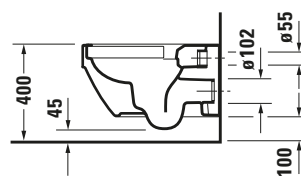

Wand WC

Basis Angaben	
Langbezeichnung	Duravit Vero Air Wand WC, 570 mm, Weiß Hochglanz, Tiefspüler, Spülrand: spülrandlos, HygieneGlaze, Inkl. verdeckte Befestigung, 4,5 l, Abgang: waagrecht – 2525092000

Spezifikationen	
Farbe	
Farbwert	Weiß
Innenfarbe	Weiß
Außenfarbe	Weiß
Glanzgrad	Hochglanz
Glanzgrad Innen	Hochglanz
Glanzgrad Außen	Hochglanz
Spülung	
Spülform	Tiefspüler
Spülrand	spülrandlos
Spültechnologie	Rimless
Unified Water Label (UWL) Klasse	1
Große Spülwassermenge	4,5 l
Ablauf	
Abgang	waagrecht
Relevante Zertifikate	
Unified Water Label (UWL) Klasse	1

Passende Produkte	
Passende Artikel	
	WC-Sitz # 002201 Vero Air
	WC-Sitz # 002209 Vero Air
	Befestigung # 006500000 Universal
	Schallschutz-Set # 005090000 Universal

Beschreibungstexte	
Ausschreibungstext	Duravit Vero Air Wand WC Weiß Hochglanz 570 mm, Spülform: Tiefspüler, Spülrand: spülrandlos, Sanitärkeramik, Wandhängend, Abgang: waagrecht, Große Spülwassermenge: 4,5 l, Befestigung inklusive: Durafix, Unified Water Label (UWL) Klasse: 1, CE-Kennzeichen-1: EN 997, EAN Nr.: 4053424184487, Artikelgewicht: 28,4 kg, Abmessungen (Breite / Länge x Tiefe / Breite x Höhe): 370 x 570 x 355 mm, HygieneGlaze, Artikel Nr.: 2525092000