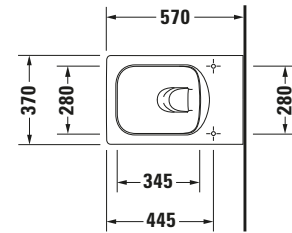

Wand WC

Basis Angaben	
Langbezeichnung	Duravit Vero Air Wand WC, 570 mm, Weiß Hochglanz, Tiefspüler, Spülrand: spülrandlos, HygieneGlaze, Inkl. verdeckte Befestigung, 4,5 l, Abgang: waagrecht – 2525092000

Spezifikationen	
Farbe	
Farbwert	Weiß
Innenfarbe	Weiß
Außenfarbe	Weiß
Glanzgrad	Hochglanz
Glanzgrad Innen	Hochglanz
Glanzgrad Außen	Hochglanz
Spülung	
Spülform	Tiefspüler
Spülrand	spülrandlos
Spültechnologie	Rimless
Unified Water Label (UWL) Klasse	1
Große Spülwassermenge	4,5 l
Ablauf	
Abgang	waagrecht
Relevante Zertifikate	
Unified Water Label (UWL) Klasse	1

Passende Produkte	
Passende Artikel	
	WC-Sitz # 002201 Vero Air
	WC-Sitz # 002209 Vero Air
	Befestigung # 006500000 Universal
	Schallschutz-Set # 005090000 Universal

Beschreibungstexte	
Ausschreibungstext	Duravit Vero Air Wand WC Weiß Hochglanz 570 mm, Spülform: Tiefspüler, Spülrand: spülrandlos, Sanitärkeramik, Wandhängend, Abgang: waagrecht, Große Spülwassermenge: 4,5 l, Befestigung inklusive: Durafix, Unified Water Label (UWL) Klasse: 1, CE-Kennzeichen-1: EN 997, EAN Nr.: 4053424184487, Artikelgewicht: 28,4 kg, Abmessungen (Breite / Länge x Tiefe / Breite x Höhe): 370 x 570 x 355 mm, HygieneGlaze, Artikel Nr.: 2525092000