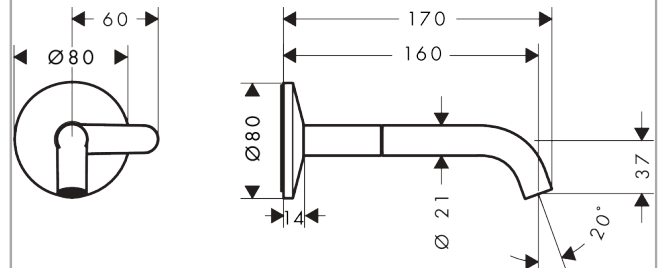

AXOR One

Waschtischmischer Unterputz für Wandmontage Select mit Auslauf 160 mm

Oberfläche: **Brushed Bronze** Artikelnummer: **48180140**

Beschreibung

Merkmale

- besteht aus: Waschtischmischer Unterputz für Wandmontage, Ablaufgarnitur
- Ausladung: 160 mm
- Griffvariante: Select
- Strahlart: Normalstrahl
- maximale Durchflussmenge bei 3 bar: 5 l/min
- Select Kartusche mit Temperaturverstellung
- Ein-/Ausschalten über Select-Griff
- für Durchlauferhitzer geeignet
- unverschleißbare Ablaufgarnitur
- Anschlussart: Grundkörper
- Anschlussgröße: DN15
- EU-Taxonomie: max. 6 l/min - wesentlicher Beitrag (SC) möglich

Technologie

Produktabbildung

Maßzeichnung

Durchflussdiagramm