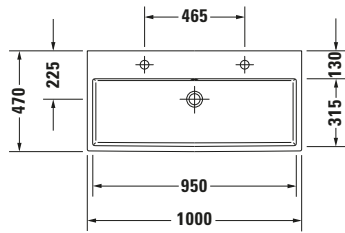

Waschtisch

Basis Angaben

Langbezeichnung	Duravit Vero Air Waschtisch 1000 mm Weiß Hochglanz, Hahnlochbank, Anzahl Hahnlöcher pro Waschplatz: 1, Über- lauf – 23501000241
-----------------	---

Spezifikationen
Farbe

Beschreibungstexte

Ausschreibungstext	Duravit Vero Air Waschtisch Weiß Hochglanz 1000 mm, Designer: Duravit, Sanitärkeramik, Wandhängend, Überlauf, Ablagefläche: Hahnlochbank, Anzahl Becken: 1, Beckenform: Rechteckig, Position Ablauf: Mitte, Position Hahnloch: Links-Rechts, Weiß Hochglanz, Geeignet für Möbel, Hahnlochbank, CE-Kennzeichen-1: EN 14688, EAN Nr.: 4053424115337, Artikelgewicht: 28 kg, Beckenbreite: 950 mm, Beckentiefe: 315 mm, Abmessungen (Breite / Länge x Tiefe / Breite x Höhe): 1000 x 470 x 170 mm, WonderGliss, Artikel Nr.: 23501000241
--------------------	--