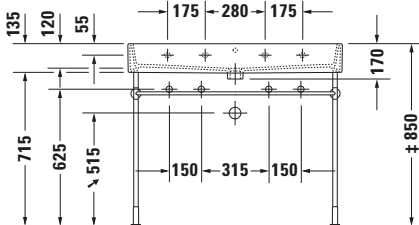

Waschtisch

Basis Angaben

Langbezeichnung	Duravit Vero Air Waschtisch 1000 mm Weiß Hochglanz, Hahnlochbank, Anzahl Hahnlöcher pro Waschplatz: 1, Über- lauf – 23501000241
-----------------	---

Spezifikationen
Farbe

Beschreibungstexte

Ausschreibungstext	Duravit Vero Air Waschtisch Weiß Hochglanz 1000 mm, Designer: Duravit, Sanitärkeramik, Wandhängend, Überlauf, Ablagefläche: Hahnlochbank, Anzahl Becken: 1, Beckenform: Rechteckig, Position Ablauf: Mitte, Position Hahnloch: Links-Rechts, Weiß Hochglanz, Geeignet für Möbel, Hahnlochbank, CE-Kennzeichen-1: EN 14688, EAN Nr.: 4053424115337, Artikelgewicht: 28 kg, Beckenbreite: 950 mm, Beckentiefe: 315 mm, Abmessungen (Breite / Länge x Tiefe / Breite x Höhe): 1000 x 470 x 170 mm, WonderGliss, Artikel Nr.: 23501000241
--------------------	--