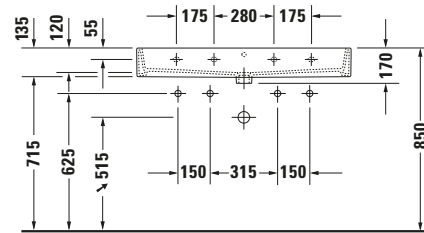

Waschtisch

Basis Angaben

Langbezeichnung	Duravit Vero Air Waschtisch 1000 mm Weiß Hochglanz, Hahnlochbank, Anzahl Hahnlöcher pro Waschplatz: 1, Über- lauf – 23501000241
-----------------	---

Spezifikationen
Farbe

Farbwert	Weiß
Innenfarbe	Weiß
Aussenfarbe	Weiß
Glanzgrad	Hochglanz
Glanzgrad Innen	Hochglanz
Glanzgrad Außen	Hochglanz

Überlauf

Überlauf	✓
----------	---

Waschplatz

Anzahl Hahnlöcher pro Waschplatz	1
-------------------------------------	---

Beschreibungstexte

Ausschreibungstext	Duravit Vero Air Waschtisch Weiß Hochglanz 1000 mm, Designer: Duravit, Sanitärkeramik, Wandhängend, Überlauf, Ablagefläche: Hahnlochbank, Anzahl Becken: 1, Beckenform: Rechteckig, Position Ablauf: Mitte, Position Hahnloch: Links-Rechts, Weiß Hochglanz, Geeignet für Möbel, Hahnlochbank, CE-Kennzeichen-1: EN 14688, EAN Nr.: 4053424115337, Artikelgewicht: 28 kg, Beckenbreite: 950 mm, Beckentiefe: 315 mm, Abmessungen (Breite / Länge x Tiefe / Breite x Höhe): 1000 x 470 x 170 mm, WonderGliss, Artikel Nr.: 23501000241
--------------------	--