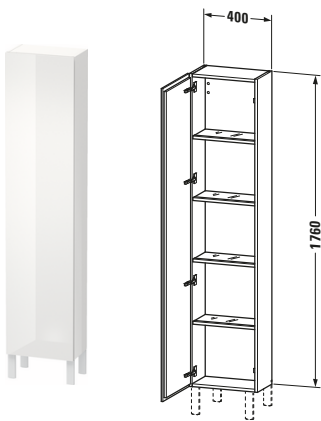

L-Cube # LC1170R2222

Design by Christian Werner

Hochschrank

Basis Angaben	
Langbezeichnung	Duravit L-Cube Hochschrank, Weiß Hochglanz, Rechteckig, Anzahl Türen: 1 – LC1170R2222
Artikel Nr.	LC1170R2222

Spezifikationen	
Tür	
Anzahl Türen	1
Türanschlag	Rechts
Böden	
Anzahl Glasfachböden mit Aluträgersystem	4
Montage	
Montageart	Wandhängend / Wandmontage
Montagegrad	Montiert
Farbe	
Farbwert	Weiß
Glanzgrad	Hochglanz
Front	
Farbwert Front	Weiß
Glanzgrad Front	Hochglanz
Material Front	Hochverdichtete Dreischicht-Holzspanplatte
Korpus	
Farbwert Korpus	Weiß
Glanzgrad Korpus	Hochglanz
Material Korpus	Hochverdichtete Dreischicht-Holzspanplatte
Oberfläche Korpus	Dekor
Griff	
Ausführung Griff	Grifflos

Features	
Automatiktürscharnier mit Dämpfung	✓
Füße	Optional

Lieferumfang	
Montage	
Inkl. Befestigungsmaterial	✓
Technische Dokumentation	
Inkl. Montageanleitung	digital und gedruckt

Logistik	
Artikelgewicht	28,7 kg
Verkaufsverpackung	
Art Verkaufsverpackung	Karton
Menge / Verkaufsverpackung	1 Stk.
Ab Werk verpackt	✓
Breite Verkaufsverpackung inkl. Artikel	445 mm
Höhe Verkaufsverpackung inkl. Artikel	1790 mm
Tiefe Verkaufsverpackung inkl. Artikel	405 mm
Gewicht Verkaufsverpackung inkl. Artikel	34,96 kg
Anzahl Packstücke	1

Passende Produkte	
Passende Artikel	
	Sockelfuß # UV9993 Universal
	Sockelfuß # UV9991 Universal

Vermaßung	
Breite / Länge	400 mm
Min. Variable Breite / Länge	0 mm
Max. Variable Breite / Länge	0 mm
Höhe	1760 mm
Tiefe / Breite	243 mm
Min. Wandabstand	50 mm
Min. Abstand Anbau Möbel	50 mm