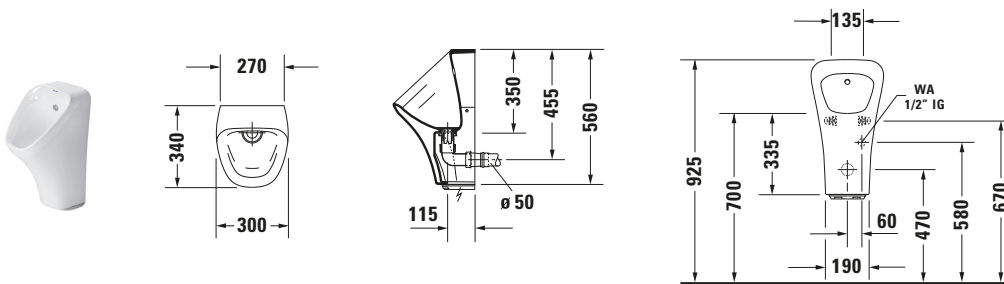

Elektronisches Urinal

Basis Angaben	
Langbezeichnung	Duravit DuraStyle Elektronisches Urinal, Weiß Hochglanz, 340 mm, Position Zulauf: Hinten, Batterieanschluss, Spülrand: spülrandlos, Spüldüse, Inkl. Befestigungsmaterial – 2806310000

Lieferumfang	
Zubehör	
Inkl. Batterien	✓
Logistik	
Artikelgewicht	16,1 kg

Weitere Informationen finden Sie hier

<https://pro.duravit.de/p/2806310000>

Spezifikationen	
Ablauf	
Abgang	waagrecht
Farbe	
Farbwert	Weiß
Glanzgrad	Hochglanz
Material	
Material	Keramik
Batterien	
Anzahl Batterien	1
Spülung	
Spülrand	spülrandlos
Spülprinzip	Spüldüse
Spültechnologie	Rimless
Min. Spülwassermenge	1 l
Wasseranschluss	
Anschlussmaß Wasseranschluss	1/2"
Position Wasseranschluss	Hinten
Gefahrgut/-stoff	
Batterieart	CR-P2

Passende Produkte	
Passende Artikel	
	Werkzeug # 1003440000 Universal
	Geruchsverschluss # 1003420000 Universal

Beschreibungstexte	
Ausschreibungstext	<p>Duravit DuraStyle Elektronisches Urinal Weiß Hochglanz, Designer: Matteo Thun & Antonio Rodriguez, Spülrand: spülrandlos, Elektronische Steuerung: Batterieanschluss, Sanitärkeramik, Abgang: waagrecht, Form: Rund, Min. Spülwassermenge: 1 l, Wandhängend, Position Wasseranschluss: Hinten, Position Zulauf: Hinten, Weiß, Hochglanz, Verdeckter Abgang, Verdeckter Zulauf, Zielhilfe: ohne, Inkl. Batterien, Inkl. Befestigungsmaterial, Inkl. elektr. Steuerung, Inkl. Geruchsverschluss, Inkl. Spüldüse, CE-Kennzeichen-1: EN 13407, EAN Nr.: 4021534923302, Artikelgewicht: 16,1 kg, Abmessungen (Breite / Länge x Tiefe / Breite x Höhe): 300 x 340 x 580 mm, Artikel Nr.: 2806310000</p>