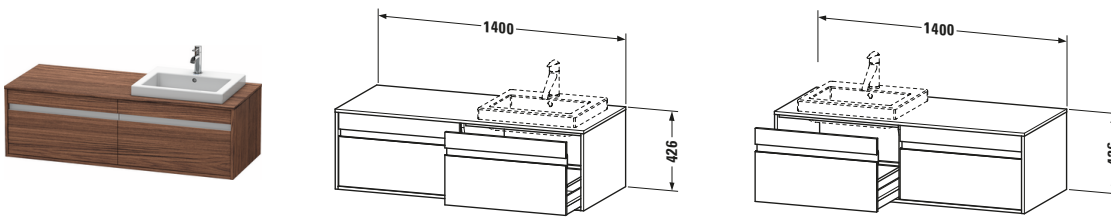

Konsolenwaschtischunterbau wandhängend

Basis Angaben	
Langbezeichnung	Duravit Ketho Konsolenwaschtischunterbau wandhängend, Nussbaum dunkel Matt, Rechteckig, Anzahl Ausschnitte: 1, Anzahl Auszüge: 2 – KT6797R2121

Spezifikationen	
Anzahl Ausschnitte	1
Anzahl Auszüge	2
Für Anzahl Waschtische	1
Montagegrad	Montiert

Waschplatz	
Position Becken	Rechts

Montage	
Montageart	Wandhängend / Wandmontage

Farbe	
Farbwert	Nussbaum dunkel
Glanzgrad	Matt