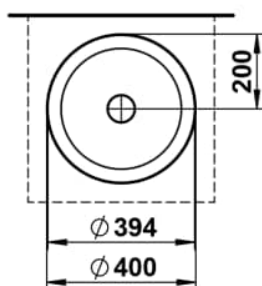

TECHNISCHE ZEICHNUNGEN