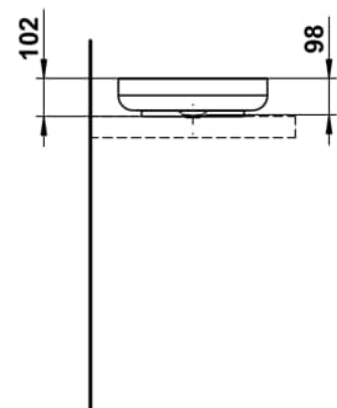

TECHNISCHE ZEICHNUNGEN