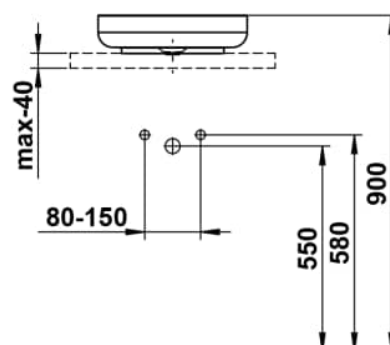

TECHNISCHE ZEICHNUNGEN