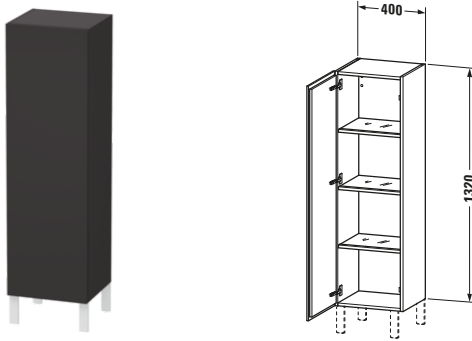

Halbhochschrank

Basis Angaben	
Langbezeichnung	Duravit L-Cube Halbhochschrank, Graphit Supermatt, Rechteckig, Anzahl Türen: 1 – LC1178L8080
Artikel Nr.	LC1178L8080

Spezifikationen	
Tür	
Anzahl Türen	1
Türanschlag	Links
Böden	
Anzahl Glasfachböden mit Aluträgersystem	3
Montage	
Montageart	Wandhängend / Wandmontage
Montagegrad	Montiert
Farbe	
Farbwert	Graphit
Glanzgrad	Supermatt
Front	
Farbwert Front	Graphit
Glanzgrad Front	Supermatt
Material Front	Hochverdichtete Dreischicht-Holzspanplatte
Korpus	
Farbwert Korpus	Graphit
Glanzgrad Korpus	Supermatt
Material Korpus	Hochverdichtete Dreischicht-Holzspanplatte
Oberfläche Korpus	Dekor
Griff	
Ausführung Griff	Grifflos

Features	
Automatiktürscharnier mit Dämpfung	✓
Füße	Optional

Lieferumfang	
Montage	
Inkl. Befestigungsmaterial	✓
Technische Dokumentation	
Inkl. Montageanleitung	digital und gedruckt

Logistik	
Artikelgewicht	28,69 kg
Verkaufsverpackung	
Art Verkaufsverpackung	Karton
Menge / Verkaufsverpackung	1 Stk.
Ab Werk verpackt	✓
Breite Verkaufsverpackung inkl. Artikel	550 mm
Höhe Verkaufsverpackung inkl. Artikel	1350 mm
Tiefe Verkaufsverpackung inkl. Artikel	410 mm
Gewicht Verkaufsverpackung inkl. Artikel	28,69 kg
Anzahl Packstücke	1

Passende Produkte	
Passende Artikel	
	Sockelfuß # UV9993 Universal
	Sockelfuß # UV9991 Universal

Vermaßung	
Breite / Länge	400 mm
Min. Variable Breite / Länge	0 mm
Max. Variable Breite / Länge	0 mm
Höhe	1320 mm
Tiefe / Breite	363 mm
Min. Wandabstand	50 mm
Min. Abstand Anbau Möbel	50 mm