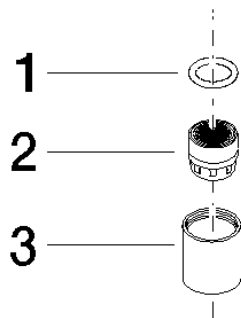

90 23 01 067 02

| | | |
|---|------------------|--------------------|
|  | Chrom | 90 23 01 067 02-00 |
|  | Platin gebürstet | 90 23 01 067 02-06 |

Luftsprudler Laminar M16x1 - Chrom

ERSATZTEILE

90 23 01 067 02

Luftsprudler Laminar M16x1 - Chrom

ERSATZTEILE

90 23 01 067 02

90 23 01 067 02

Ersatzteile für die
anderen
Oberflächenvarianten
finden Sie hier: Platin
gebürstet

Ersatzteilstückliste

| Nr. | Artikelnummer | Benennung | Verbaumenge | Lieferzeit |
|-----|-----------------|--|-------------|------------|
| 2 | 09 29 03 115 90 | Luftsprudlereinsatz M18 4,5 l/min. - | 1,00 | 2 |
| 1 | 09 14 10 003 90 | O-Ring EPDM 70 11,0 x 2,0 mm - | 1,00 | 2 |
| 3 | 09 23 01 067-00 | Luftsprudlerhülse Ø 18 x 20 mm - Chrom | 1,00 | 10 |