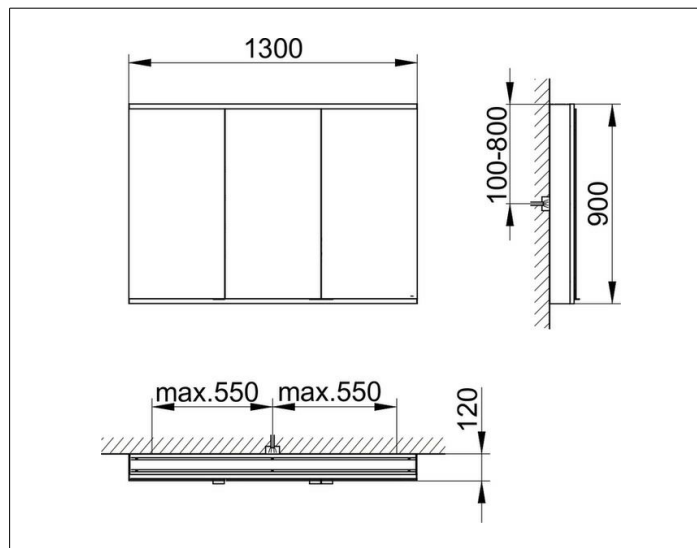

Royal Modular 2.0  
800301131000000 Spiegelschrank

PRODUKT

ZEICHNUNG

OBERFLÄCHE

silber-eloxiert

ABMESSUNG

1300 x 900 x 120 mm