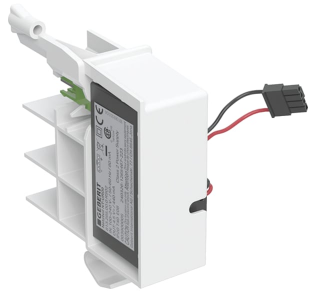

# Geberit Netzteil mit Adapter

Art.-Nr.	VE1 St.
242.774.00.1	1