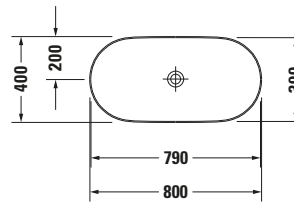

Aufsatzbecken

Basis Angaben	
Langbezeichnung	Duravit Luv Aufsatzbecken 800 mm Innenfarbe Weiß Hochglanz, Aussenfarbe Grau Seidenmatt, Anzahl Hahnlöcher pro Waschplatz: 0, Geschliffen – 03798023001

Beschreibungstexte	
Ausschreibungstext	Duravit Luv Aufsatzbecken Innenfarbe Weiß Hochglanz, Aussenfarbe Grau Seidenmatt 800 mm, Designer: Cecilie Manz, Duraceram®, Aufsatz, Ohne Überlauf, Position Abfluss: Mitte, Geschliffen, Anzahl Becken: 1, Beckenform: Oval, Position Becken: Mitte, Position Hahnloch: Ohne, Innenfarbe Weiß Hochglanz, Aussenfarbe Grau Seidenmatt, Geeignet für Möbel, Inkl. Keramische Ventilabdeckhaube, Inkl. Schaftventil, CE-Kennzeichen-1: EN 14688, EAN Nr.: 4053424442228, Artikelgewicht: 12,5 kg, Beckenbreite: 790 mm, Beckentiefe: 390 mm, Abmessungen (Breite / Länge x Tiefe / Breite x Höhe): 800 x 400 x 140 mm, WonderGliss, Artikel Nr.: 03798023001