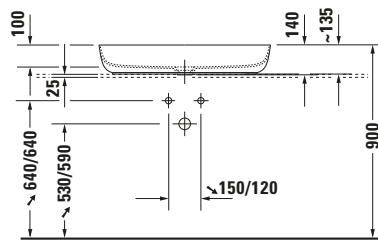

Aufsatzbecken

Basis Angaben	
Langbezeichnung	Duravit Luv Aufsatzbecken 800 mm Innenfarbe Weiß Hochglanz, Aussenfarbe Grau Seidenmatt, Anzahl Hahnlöcher pro Waschplatz: 0, Geschliffen – 03798023001

Beschreibungstexte	
Ausschreibungstext	Duravit Luv Aufsatzbecken Innenfarbe Weiß Hochglanz, Aussenfarbe Grau Seidenmatt 800 mm, Designer: Cecilie Manz, Duraceram®, Aufsatz, Ohne Überlauf, Position Abfluss: Mitte, Geschliffen, Anzahl Becken: 1, Beckenform: Oval, Position Becken: Mitte, Position Hahnloch: Ohne, Innenfarbe Weiß Hochglanz, Aussenfarbe Grau Seidenmatt, Geeignet für Möbel, Inkl. Keramische Ventilabdeckhaube, Inkl. Schaftventil, CE-Kennzeichen-1: EN 14688, EAN Nr.: 4053424442228, Artikelgewicht: 12,5 kg, Beckenbreite: 790 mm, Beckentiefe: 390 mm, Abmessungen (Breite / Länge x Tiefe / Breite x Höhe): 800 x 400 x 140 mm, WonderGliss, Artikel Nr.: 03798023001

Logistik	
Artikelgewicht	12,5 kg

Passende Produkte	
Passende Artikel	
	Designsiphon # 005036 Universal
	Designsiphon # 0050364600 Universal
	Designsiphon # 0050361000 Universal

Weitere Informationen finden Sie hier