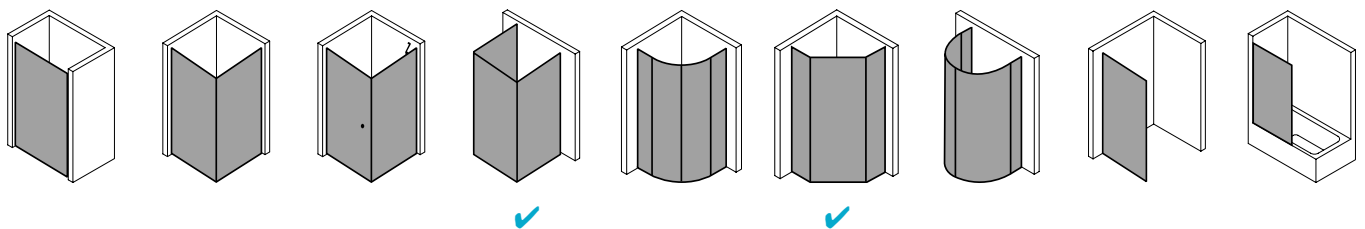

Technische Daten

Höhe	1850 mm
Breite	750 mm
Tiefe	31 mm
Oberfläche	Silber Hochglanz
Glas	ESG Klar
Beschichtung	ohne
Wanneneinbaumaß	730-760/880-910 mm
Glasaußenkante	705-735/855-885 mm
Anschlag	rechts
Türart	

Einbausituation