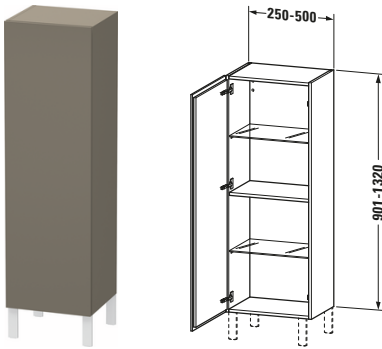

L-Cube # LC1190R9090

Design by Christian Werner

Halbhochschrank

Basis Angaben	
Langbezeichnung	Duravit L-Cube Halbhochschrank Individual, Flanell Grau Seidenmatt, Rechteckig, Anzahl Türen: 1 – LC1190R9090
Artikel Nr.	LC1190R9090

Spezifikationen	
Tür	
Anzahl Türen	1
Türanschlag	Rechts
Böden	
Anzahl Glasfachböden	2
Anzahl Holzfachböden	1
Montage	
Montageart	Wandhängend / Wandmontage
Montagegrad	Montiert
Farbe	
Farbwert	Flanell Grau
Glanzgrad	Seidenmatt
Front	
Farbwert Front	Flanell Grau
Glanzgrad Front	Seidenmatt
Material Front	Hochverdichtete MDF-Platte
Korpus	
Farbwert Korpus	Flanell Grau
Glanzgrad Korpus	Seidenmatt
Material Korpus	Hochverdichtete MDF-Platte
Oberfläche Korpus	Lack
Griff	
Ausführung Griff	Grifflos

Features	
Automatiktürscharnier mit Dämpfung	✓
Füße	Optional

Lieferumfang	
Montage	
Inkl. Befestigungsmaterial	✓
Technische Dokumentation	
Inkl. Montageanleitung	digital und gedruckt

Logistik	
Artikelgewicht	34 kg
Verkaufsverpackung	
Art Verkaufsverpackung	Karton
Menge / Verkaufsverpackung	1 Stk.
Ab Werk verpackt	✓
Breite Verkaufsverpackung inkl. Artikel	550 mm
Höhe Verkaufsverpackung inkl. Artikel	1345 mm
Tiefe Verkaufsverpackung inkl. Artikel	410 mm
Gewicht Verkaufsverpackung inkl. Artikel	34 kg
Anzahl Packstücke	1

Passende Produkte	
Passende Artikel	
	Sockelfuß # UV9993 Universal
	Sockelfuß # UV9991 Universal

Vermaßung	
Breite / Länge	250 mm
Min. Variable Breite / Länge	250 mm
Max. Variable Breite / Länge	500 mm
Höhe	901 mm
Tiefe / Breite	200 mm
Min. Wandabstand	50 mm
Min. Abstand Anbau Möbel	50 mm