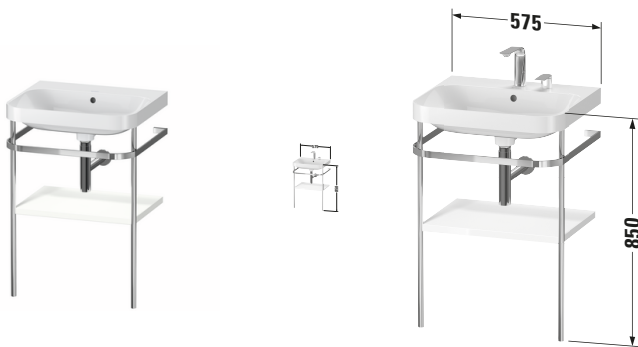

# Happy D.2 # HP4835N3636

Design by sieger design

c-shaped Set mit Metallkonsole

Basis Angaben	
Langbezeichnung	Duravit Happy D.2 c-shaped Set mit Metallkonsole, , Halbrund – HP4835N3636

Passende Produkte	
<b>Passende Artikel</b>	
	Designsiphon # 005036 Universal

Spezifikationen	
<b>Keramik</b>	
Anzahl Waschplätze	1
Anzahl Becken	1
Position Becken	Mitte

Vermaung	
Breite / Lange	575 mm
Hoh	