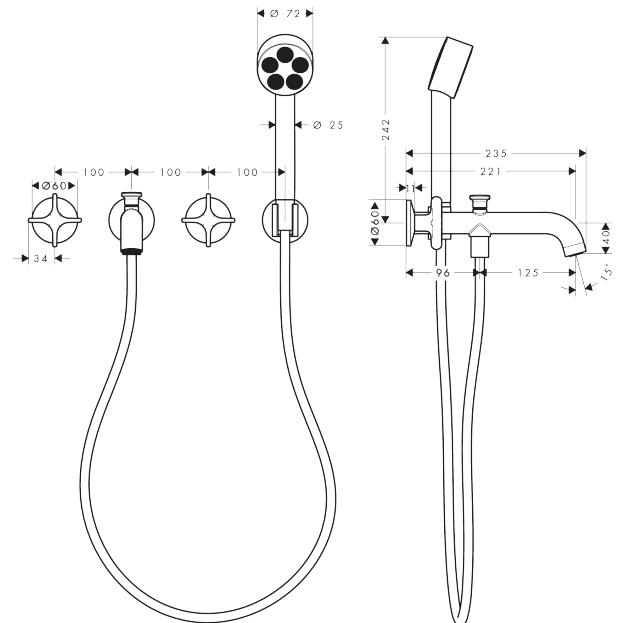

### 3-Loch Wannenarmatur Unterputz für Wandmontage mit Kreuzgriffen und Handbrause

Oberfläche: **Brushed Nickel** Artikelnummer: **48443820**

##### Merkmale

- besteht aus: 3-Loch Wannenarmatur, Handbrause, Brausehalter, Brauseschlauch
- 2 Verbraucher
- Ausladung: 220 mm
- Strahlart Armatur: Normalstrahl
- maximale Durchflussmenge bei 3 bar: 25,7 l/min
- Durchfluss für Handbrause bei 3 bar: 8 l/min
- Keramikventile heiß/kalt 90°
- Umsteller mit automatischer Rückstellung
- Rückflussverhinderer
- Anschlussgröße: DN15
- Anschlussart: Grundkörper
- Wandmontage
- min. Betriebsdruck: 1 bar
- max. Betriebsdruck: 10 bar
- Strahlart Handbrause: PowderRain

#### Produktabbildung

#### Maßzeichnung

**AXOR One**

**3-Loch Wannensarmatur Unterputz für Wandmontage mit Kreuzgriffen und Handbrause**

Oberfläche: **Brushed Nickel** Artikelnummer: **48443820**

**Durchflussdiagramm**