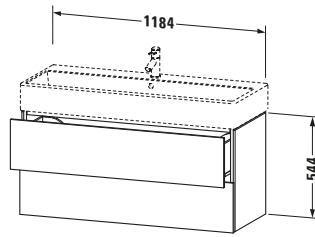

Waschtischunterbau wandhängend

Basis Angaben	
Langbezeichnung	Duravit L-Cube Waschtischunterbau wandhängend, Eiche Natur Matt, Rechteckig, Anzahl Schubkästen: 2, Tip-on Technik – LC627903030

Lieferumfang	
Montage	
Inkl. Befestigungsmaterial	✓
Technische Dokumentation	
Inkl. Montageanleitung	digital und gedruckt

Logistik	
Artikelgewicht	46,8 kg
Verkaufsverpackung	
Art Verkaufsverpackung	Karton
Menge / Verkaufsverpackung	1 Stk.
Ab Werk verpackt	✓
Breite Verkaufsverpackung inkl. Artikel	1184 mm
Höhe Verkaufsverpackung inkl. Artikel	459 mm
Tiefe Verkaufsverpackung inkl. Artikel	544 mm
Gewicht Verkaufsverpackung inkl. Artikel	52,5 kg
Anzahl Packstücke	1