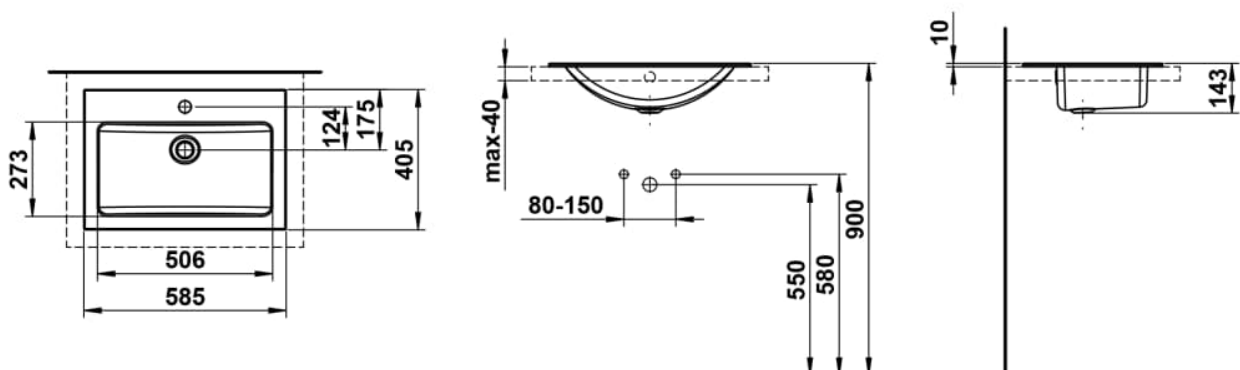

CLASSICS

Einbauwaschtisch von oben, glasierter Stahl, mit Armaturenbank, mit einem Hahnloch, mittig, mit Überlauf, inklusive Befestigungsset, Überlaufgarnitur

MASSE

Länge	585 mm
Breite	405 mm
Höhe	143 mm

FARBEN UND OBERFLÄCHEN

□ 000 Weiss

AUSFÜHRUNGEN

104 - 1 Hahnloch, mittig

Back glazed

Beckenbreite (mm) : 405

Beckenlänge (mm) : 585

Beckenposition : In der Mitte

Befestigungsatz : Enthalten

Einbauart : Einbau von oben

Form : Rechteckig

Gewicht (kg) : 4,1

Hahnloch : 1 Hahnloch In der Mitte

Interne Form : Rechteckig

Material : Glasierter Stahl

Nettogewicht in kg : 4,1

Unterseite glasiert

Überlauf-Typ : Standard

TECHNISCHE ZEICHNUNGEN

CLASSICS

Die Waschplätze aus der CLASSICS-Serie verbinden ikonisches Design mit einer emotionalen Tiefe, die den Raum prägt – klar, authentisch, unverwechselbar. Jedes Detail folgt einem klaren gestalterischen Anspruch: zurückhaltend, aber charaktervoll. Reduzierte Tiefen, klar definierte Geometrien und fein proportionierte Becken aus glasiertem Stahl schaffen visuelle Ruhe – auch auf kleinem Raum. Die Waschplätze fügen sich nahtlos in kompakte Grundrisse ein und tragen zur Ordnung und Klarheit des architektonischen Gesamtkonzepts bei. Für Menschen, die im Alltag das Besondere suchen – und in der Gestaltung ihres Bads ein persönliches Statement setzen wollen.