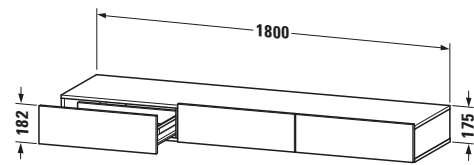

Schubkastenablage

Basis Angaben	
Langbezeichnung	Duravit DuraStyle Schubkastenablage, Leinen, Rechteckig, Anzahl Schubkästen: 3 – DS827307575
Artikel Nr.	DS827307575

Spezifikationen	
Anzahl Schubkästen	3
Montagegrad	Montiert

Montage	
Montageart	Wandhängend / Wandmontage

Farbe	
Farbwert	Leinen

Front	
Farbwert Front	Leinen
Glanzgrad Front	Matt
Material Front	Hochverdichtete Dreischicht-Holzspanplatte

Korpus	
Farbwert Korpus	Leinen
Glanzgrad Korpus	Matt
Material Korpus	Hochverdichtete Dreischicht-Holzspanplatte
Oberfläche Korpus	Dekor

Logistik	
Artikelgewicht	48 kg
Verkaufsverpackung	
Art Verkaufsverpackung	Karton
Menge / Verkaufsverpackung	1 Stk.
Ab Werk verpackt	✓
Breite Verkaufsverpackung inkl. Artikel	1850 mm
Höhe Verkaufsverpackung inkl. Artikel	490 mm
Tiefe Verkaufsverpackung inkl. Artikel	235 mm
Gewicht Verkaufsverpackung inkl. Artikel	53 kg
Anzahl Packstücke	1

Passende Produkte	
Passende Artikel	
	Sitzkissen # DS9938 DuraStyle

Vermaßung	
Breite / Länge	1800 mm
Höhe	182 mm
Tiefe / Breite	440 mm

Weitere Informationen finden Sie hier	
	
https://pro.duravit.de/p/DS827307575	