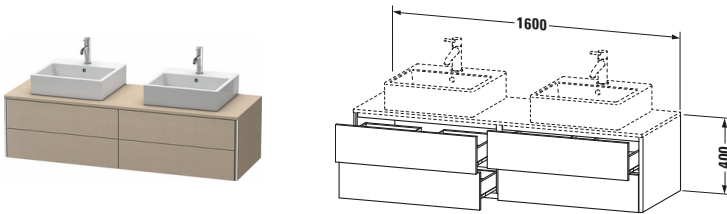

Konsolenwaschtischunterbau wandhängend

Basis Angaben	
Langbezeichnung	Duravit XSquare Konsolenwaschtischunterbau wandhängend, Leinen Matt, Rechteckig, Anzahl Ausschnitte: 2, Anzahl Schubkästen: 4, Tip-on Technik – XS4917B7575

Spezifikationen	
Anzahl Ausschnitte	2
Anzahl Schubkästen	4
Für Anzahl Waschtische	2
Montagegrad	Montiert
Waschplatz	
Position Becken	Links / Rechts
Montage	
Montageart	Wandhängend / Wandmontage
Farbe	
Farbwert	Leinen
Glanzgrad	Matt
Front	
Farbwert Front	Leinen
Glanzgrad Front	Matt
Korpus	
Glanzgrad Korpus	Matt
Material Korpus	Hochverdichtete Dreischicht-Holzspanplatte
Oberfläche Korpus	Dekor
Griff	
Ausführung Griff	Grifflos
Profil	
Farbe Profil	Chrom
Glanzgrad Profil	Hochglanz
Material Profil	Aluminium

Features	
Tip-on Technik	✓
Einrichtungssystem	Optional
Selbsteinzug mit Dämpfung	✓
Siphonausschnitt	✓
Schürze	✓

Lieferumfang	
Montage	
Inkl. Befestigungsmaterial	✓
Technische Dokumentation	
Inkl. Montageanleitung	digital und gedruckt

Vermaßung	
Breite / Länge	1600 mm
Höhe	400 mm
Tiefe / Breite	548 mm
Min. Wandabstand	0 mm

Passende Produkte	
Passende Artikel	
	Raumsparsiphon # 005076 Universal
	Einrichtungssystem Set # UV0505 Universal
	Konsole # XS063H XSquare
	Konsole # XS064H XSquare
Notwendige Artikel	
	Konsole # XS063H XSquare
	Konsole # XS064H XSquare