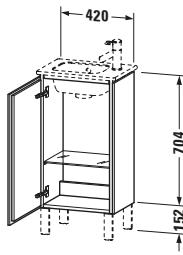

L-Cube # LC6273L7272

Design by Christian Werner

Waschtischunterbau bodenstehend

Basis Angaben	
Langbezeichnung	Duravit L-Cube Waschtischunterbau bodenstehend, Eiche dunkel gebürstet Matt, Rechteckig, Anzahl Türen: 1 – LC6273L7272

Spezifikationen	
Tür	
Anzahl Türen	1
Türanschlag	Links
Böden	
Anzahl Glasfachböden	1
Für Anzahl Waschtische	1
Montagegrad	Montiert
Waschplatz	
Position Becken	Mitte
Montage	
Montageart	Montage unter Waschtisch / Bodenstehend / Wandmontage
Farbe	
Farbwert	Eiche dunkel gebürstet
Glanzgrad	Matt
Front	
Farbwert Front	Eiche dunkel gebürstet
Glanzgrad Front	Matt
Korpus	
Glanzgrad Korpus	Matt
Material Korpus	Hochverdichtete Dreischicht-Holzspanplatte
Oberfläche Korpus	Echtholz furnier
Griff	
Ausführung Griff	Grifflos

Verkaufsverpackung	
Art Verkaufsverpackung	Karton
Menge / Verkaufsverpackung	1 Stk.
Ab Werk verpackt	✓
Breite Verkaufsverpackung inkl. Artikel	564 mm
Höhe Verkaufsverpackung inkl. Artikel	850 mm
Tiefe Verkaufsverpackung inkl. Artikel	424 mm
Gewicht Verkaufsverpackung inkl. Artikel	16,7 kg
Anzahl Packstücke	1

Vermaßung	
Breite / Länge	420 mm
Höhe	704 mm
Tiefe / Breite	294 mm
Min. Wandabstand	50 mm

Passende Produkte

Passende Artikel	
	Sockelfuß # UV9994 Universal
	Sockelfuß # UV9993 Universal
	Sockelfuß # UV9992 Universal
	Sockelfuß # UV9991 Universal
	Handwaschbecken # 072343 ME by Starck
Notwendige Artikel	
	Handwaschbecken # 072343 ME by Starck