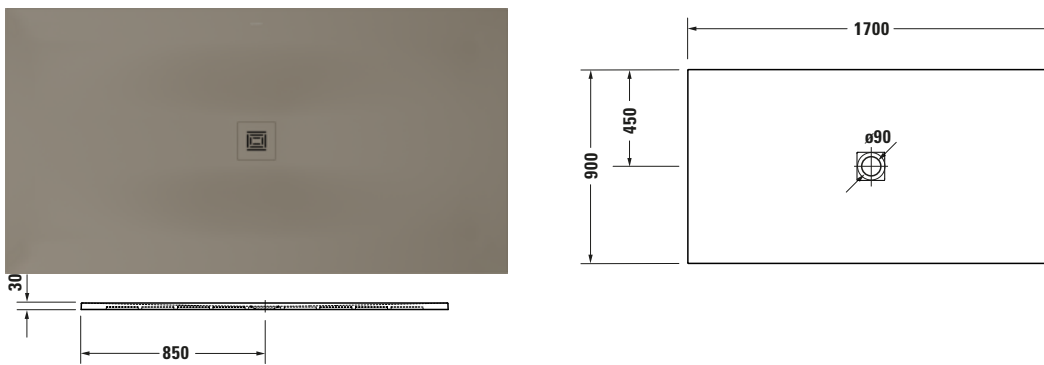

Duschwanne

Basis Angaben	
Langbezeichnung	Duravit Sustano Duschwanne 1700x900 mm Greige Matt, Bodenbündig, Halbeinbau, Aufgesetzt, Material: Verbundwerkstoff, DuroCast Nature, Rechteckig – 720287640000000

Vermaßung	
Breite / Länge	1700 mm
Tiefe / Breite	900 mm
Min. Höhe mit Füßen	0 mm
Max. Höhe mit Füßen	0 mm
Höhe mit Wannenträger	0 mm
Gefälle zum Ablauf	1°
Durchmesser Ablaufloch	90 mm

Beschreibungstexte	
Ausschreibungstext	Duravit Sustano Duschwanne Greige Matt, Form: Rechteckig, Verbundwerkstoff, DuroCast Nature, Einbauart: Bodenbündig, Halbeinbau, Aufgesetzt, Position Ablauf: Mitte, Rutschfestigkeitsklasse: C, CE-Kennzeichen-1: EN 14527, EAN Nr.: 4063382919281, Artikelgewicht: 25 kg, Abmessungen (Breite / Länge x Höhe): 1700 x 900 x 30 mm, Artikel Nr.: 720287640000000, Passende Artikel: Duschwannenablauf, Abdicht-Set, Wandprofil; Artikel Nr.: 791290, 791290, 792803, 790126, 791292

Spezifikationen	
Form	Rechteckig
Rutschfestigkeitsklasse	C
Farbe	
Farbwert	Greige
Glanzgrad	Matt
Material	
Material	Verbundwerkstoff
Materialart	DuroCast Nature
Montage	
Einbauart	Bodenbündig / Halbeinbau / Aufgesetzt
Ablauf	
Position Ablauf	Mitte

Logistik	
Artikelgewicht	25 kg

Passende Produkte	
Passende Artikel	
	Duschwannenablauf # 791291 Sustano
	Duschwannenablauf # 791290 Sustano
	Abdicht-Set # 792803000000000 Universal
	Wandprofil # 790126000000000 Universal