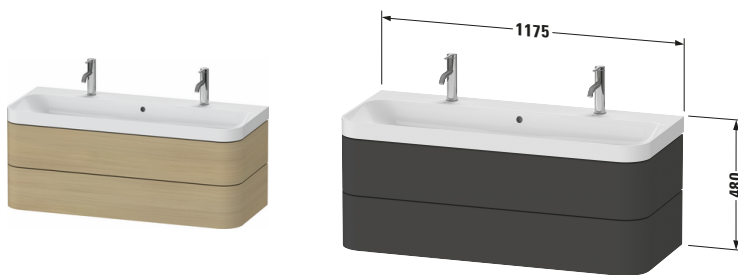

Happy D.2 # HP4379071710000

Design by sieger design

c-shaped Set wandhängend

Basis Angaben	
Langbezeichnung	Duravit Happy D.2 c-shaped Set wandhängend, Mediterrane Eiche Matt, Anzahl Schubkästen: 2, Tip-on Technik – HP4379071710000

Spezifikationen	
Keramik	
Anzahl Waschplätze	2
Anzahl Becken	1
Position Becken	Mitte
Anzahl Hahnlöcher pro Waschplatz	1
Griff	
Ausführung Griff	Grifflos
Front	
Farbwert Front	Mediterrane Eiche
Glanzgrad Front	Matt
Material Front	Hochverdichtete Dreischicht-Holzspanplatte
Korpus	
Farbwert Korpus	Mediterrane Eiche
Glanzgrad Korpus	Matt
Material Korpus	Hochverdichtete Dreischicht-Holzspanplatte
Oberfläche Korpus	Echtholz furnier

Features	
Set Attribute	
Hahnlochbank	Ja
Tip-on Technik	✓
Selbsteinzug mit Dämpfung	✓
Siphonausschnitt	✓
Schürze	✓

Lieferumfang	
Inkl. Raumsparsiphon	✓
Montage	
Inkl. Befestigungsmaterial	✓
Technische Dokumentation	
Inkl. Pflegeanleitung	digital und gedruckt
Inkl. Montageanleitung	digital und gedruckt
Set Attribute	
Inkl. Schaftventil	Nein
Inkl. Ablaufventil	Ja
Inkl. Push-Open Ventil	Ja

Passende Produkte	
Passende Artikel	
	Einrichtungssystem Set # UV0507 Universal

Vermaßung	
Breite / Länge	1175 mm
Höhe	480 mm
Tiefe / Breite	490 mm
Min. Wandabstand	0 mm

Weitere Informationen finden Sie hier