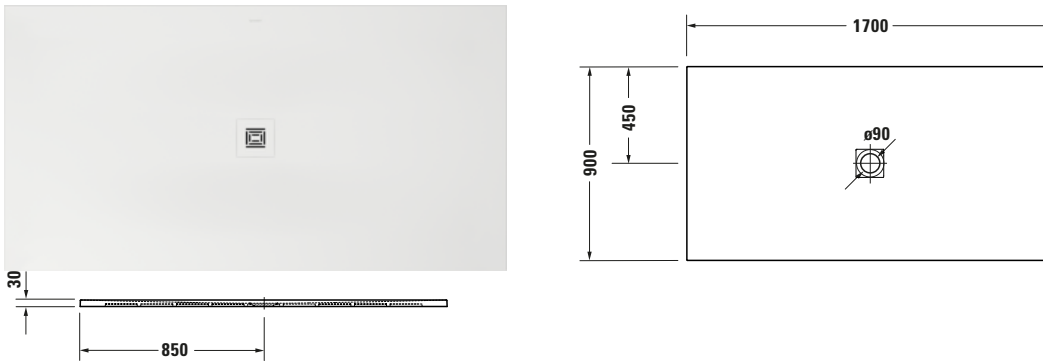

Duschwanne

Basis Angaben	
Langbezeichnung	Duravit Sustano Duschwanne 1700x900 mm Weiß Matt, Bodenbündig, Halbeinbau, Aufgesetzt, Material: Verbundwerkstoff, DuroCast Nature, Rechteckig – 720287740000000

Vermaßung	
Breite / Länge	1700 mm
Tiefe / Breite	900 mm
Min. Höhe mit Füßen	0 mm
Max. Höhe mit Füßen	0 mm
Höhe mit Wannenträger	0 mm
Gefälle zum Ablauf	1°
Durchmesser Ablaufloch	90 mm

Beschreibungstexte	
Ausschreibungstext	Duravit Sustano Duschwanne Weiß Matt, Form: Rechteckig, Verbundwerkstoff, DuroCast Nature, Einbauart: Bodenbündig, Halbeinbau, Aufgesetzt, Position Ablauf: Mitte, Rutschfestigkeitsklasse: C, CE-Kennzeichen-1: EN 14527, EAN Nr.: 4063382938800, Artikelgewicht: 25 kg, Abmessungen (Breite / Länge x Höhe): 1700 x 900 x 30 mm, Artikel Nr.: 720287740000000, Passende Artikel: Duschwannenablauf, Abdicht-Set, Wandprofil; Artikel Nr.: 791290, 791290, 792803, 790126, 791292

Spezifikationen	
Form	Rechteckig
Rutschfestigkeitsklasse	C
Farbe	
Farbwert	Weiß
Glanzgrad	Matt
Material	
Material	Verbundwerkstoff
Materialart	DuroCast Nature
Montage	
Einbauart	Bodenbündig / Halbeinbau / Aufgesetzt
Ablauf	
Position Ablauf	Mitte