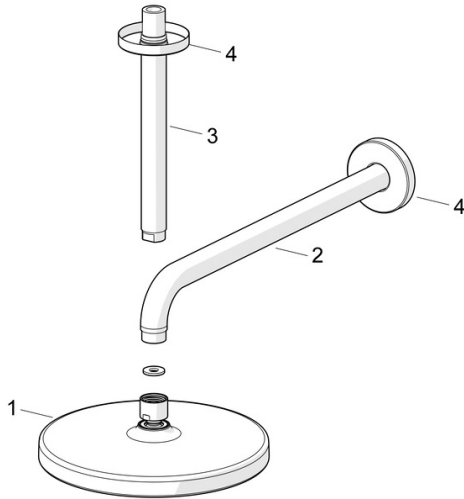

EAN: 4057304010972

static.hansa.com/44370100

- Dusche
- Deckenmontage
- Chrom
- Kopfbrause, Schwenkbares Kugelgelenk, Anti-Kalk-Technik
- Regenstrahl - Gleichmäßiger und starker Wasserstrahl
- Außengewinde, Abdeckung(en)
- 1-strahlig

Technische Daten

Durchflusseigenschaften

Durchfluss bei 3 bar **15.0 l/min**

Technische Eigenschaften

DN-Größe (Nennmaß) **DN15**
 Warmwasserversorgung **max. +65°C**
 Arbeitsdruck **1-10 bar**
 Anschlussgröße **G1/2**
 Länge / Höhe **259 mm**
 Werkstoff **Verbundwerkstoff**

Ersatzteile

SP44360100

	Name	Art.-Nr.
01	Kopfbrause, d 200 mm Ausgelaufen	44740100
01	Kopfbrause, 200x200 mm Ausgelaufen	44740200
02	Brausearm ohne Kopfbrause, L=350	59913748
03	Duschröhr, L=200 mm	59913749
04	Rosette, d 65 mm	59913750