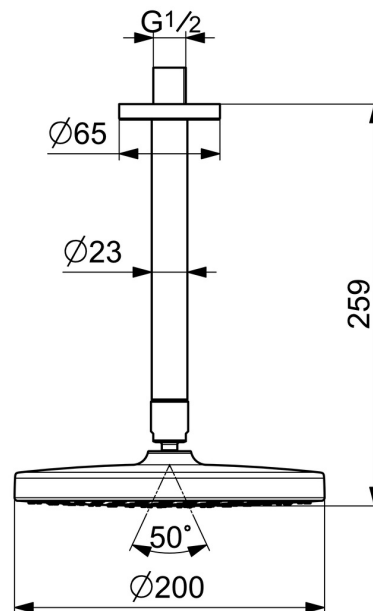

EAN: 4057304010972

static.hansa.com/44370100

- Dusche
- Deckenmontage
- Chrom
- Kopfbrause, Schwenkbares Kugelgelenk, Anti-Kalk-Technik
- Regenstrahl - Gleichmäßiger und starker Wasserstrahl
- Außengewinde, Abdeckung(en)
- 1-strahlig

Technische Daten

Durchflusseigenschaften

Durchfluss bei 3 bar **15.0 l/min**

Technische Eigenschaften

DN-Größe (Nennmaß) **DN15**
 Warmwasserversorgung **max. +65°C**
 Arbeitsdruck **1-10 bar**
 Anschlussgröße **G1/2**
 Länge / Höhe **259 mm**
 Werkstoff **Verbundwerkstoff**

Ersatzteile

SP44360100

	Name	Art.-Nr.
01	Kopfbrause, d 200 mm Ausgelaufen	44740100
01	Kopfbrause, 200x200 mm Ausgelaufen	44740200
02	Brausearm ohne Kopfbrause, L=350	59913748
03	Duschröhr, L=200 mm	59913749
04	Rosette, d 65 mm	59913750