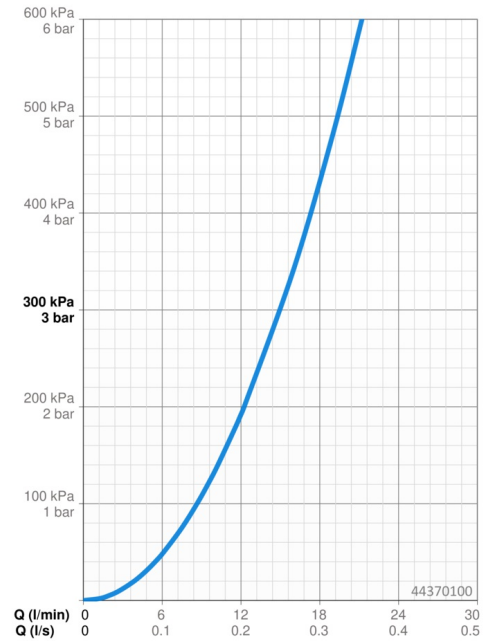

Technische Daten

Durchflusseigenschaften

Durchfluss bei 3 bar **15.0 l/min**

Technische Eigenschaften

DN-Größe (Nennmaß) **DN15**
 Warmwasserversorgung **max. +65°C**
 Arbeitsdruck **1-10 bar**
 Anschlussgröße **G1/2**
 Länge / Höhe **259 mm**
 Werkstoff **Verbundwerkstoff**

Vorschriften

EN Standard **EN 1112**
 Geräuschkategorie **I (ISO 3822)**

Zulassungen und Deklarationen

Konformitätserklärung **DoC**
 EPD **EPD-IES-0020988**

Nachhaltigkeit

EPD module A1 (kg CO2 eq.) **3,63**
 EPD module A2 (kg CO2 eq.) **0,25**
 EPD module A3 (kg CO2 eq.) **0,13**
 EPD module A1-A3 (kg CO2 eq.) **4,08**
 EPD module A4 (kg CO2 eq.) **2,48**
 EPD module B7 (kg CO2 eq.) **1380,00**
 EPD module C2 (kg CO2 eq.) **0,01**
 EPD module C3 (kg CO2 eq.) **0,00**
 EPD module C4 (kg CO2 eq.) **0,00**
 EPD module D (kg CO2 eq.) **-0,63**