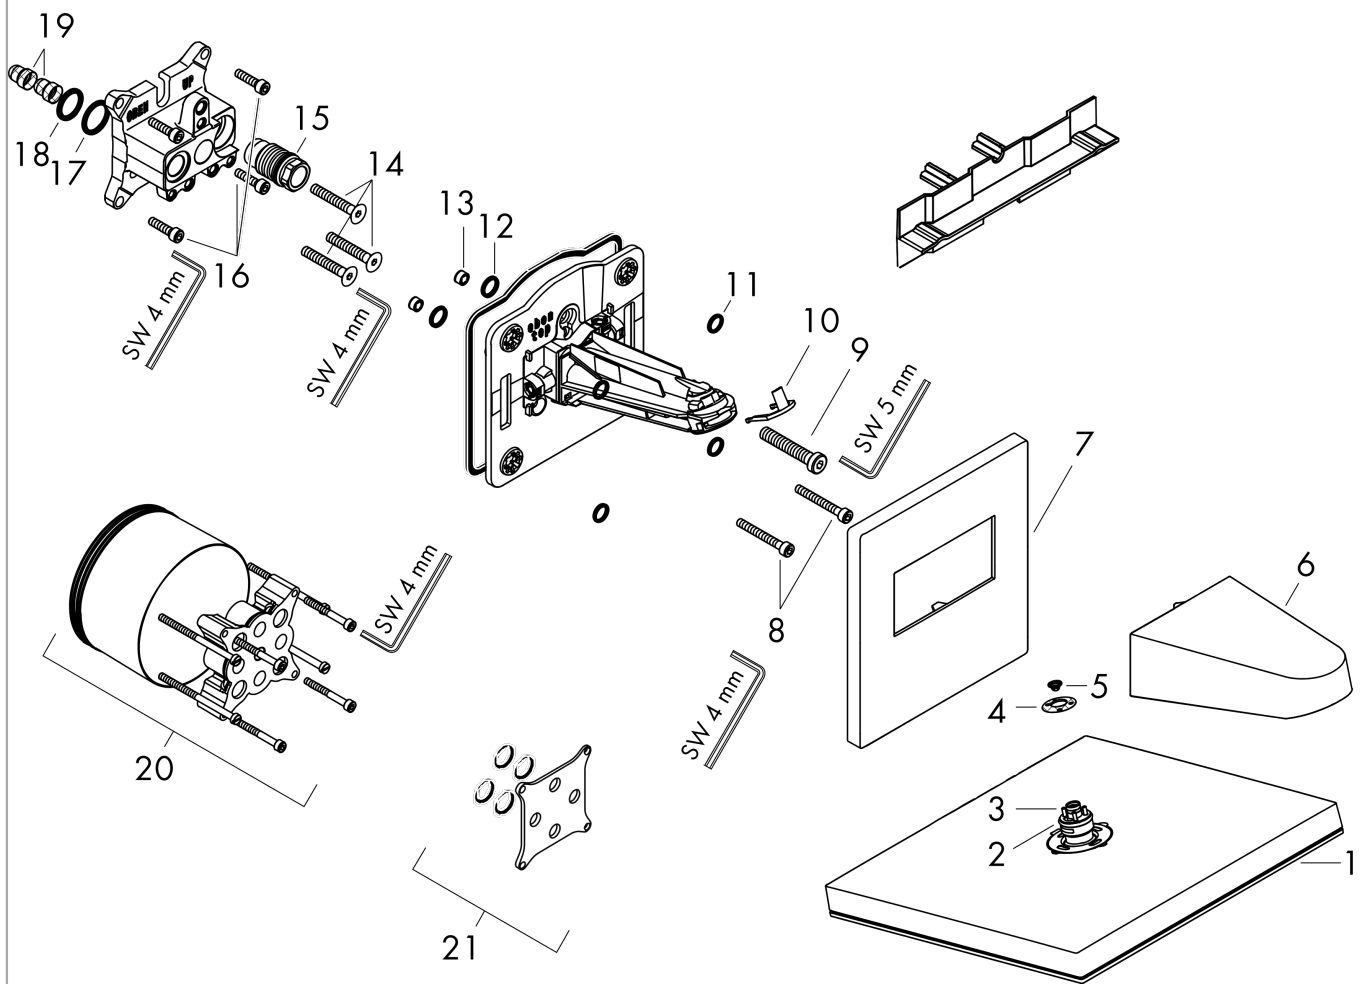

Pulsify E
Kopfbrause 260 2jet EcoSmart mit Wandanschluss
Oberfläche: **Matt White** Artikelnummer: **24351700**

Explosionszeichnung

Baujahr: >01/23

Pulsify E

Kopfbrause 260 2jet EcoSmart mit Wandanschluss

Oberfläche: **Matt White** Artikelnummer: **24351700**

Ersatzteilliste

Baujahr: >01/23

Pos.	Beschreibung	Artikelnummer	Preis	VE
1	Kopfbrause	94733700	249.70 CHF	1
2	O-Ring 18x2,5	98139000	3.25 CHF	1
3	O-Ring 27x2,5	98149000	3.25 CHF	1
4	Sieb	94890000	5.40 CHF	1
5	Sieb	94467000	-	1
6	Abdeckung	94464700	43.55 CHF	1
7	Rosette	94465700	-	1
8	Zylinderschraube M5x40	97673000	5.40 CHF	1
9	Senkkopfschraube M8x45	94892000	8.65 CHF	1
10	Klammer	94521000	3.25 CHF	1
11	O-Ring 9x2	98119000	3.25 CHF	1
12	O-Ring 10x2	98170000	3.25 CHF	1
13	Durchflussbegrenzer (9 l/min)	94811000	-	1
14	Senkkopfschraube M6x40	94891000	3.25 CHF	1
15	O-Ring 17x2	98199000	3.25 CHF	1
16	Schraubenset	96525000	8.65 CHF	1
17	O-Ring 18x2	98181000	5.40 CHF	1
18	O-Ring 16x2	98133000	3.25 CHF	1
19	Schmutzfangsieb	98513000	3.25 CHF	1
20	Verlängerung 25 mm	13595000	-	1
21	Ausgleichsset 1°	95521000	166.45 CHF	1
a	Grundset	01800180	-	1
b	Grundset	01500180	-	1
c	Adapter Set	13588000	-	1