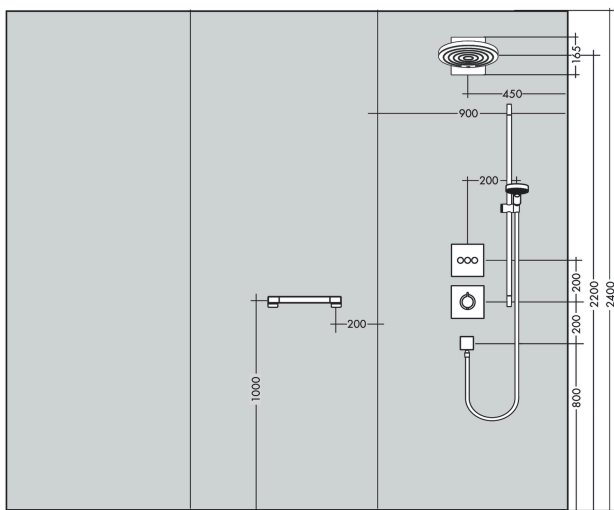

Pulsify E
Kopfbrause 260 2jet EcoSmart mit Wandanschluss
 Oberfläche: **Matt White** Artikelnummer: **24351700**

Beschreibung

Merkmale

- besteht aus: Kopfbrause, Wandanschluss
- Brausekopfgrösse: 260 x 260 mm
- Strahlart: PowderRain, Intense PowderRain
- Durchflussmenge PowderRain (bei 3 bar): 8 l/min
- Durchflussmenge Intense PowderRain (bei 3 bar): 7,8 l/min
- Funktion ab: 7,7 l/min
- Maximale Durchflussmenge bei 3 bar: 8 l/min
- Mindestfliessdruck: 1,3 bar
- Fast Drain entleert die Kopfbrause ab einer Schrägstellung von 10°
- Kugelgelenk: Kopfbrause im Winkel verstellbar
- Material Strahlscheibe: Kunststoff
- Oberfläche Strahlscheibe: graphit
- Kopfbrause zur Reinigung abnehmbar
- Montage: Wand - UP Installation auf iBox
- Anschlussart: Grundkörper
- Geräuschgruppe: II
- Durchflussklasse: Z
- nicht enthalten: Grundkörper
- P-IX 38552/IIZ

Artikeldetails

ST-Nr.	6545 935.536
TEAM-Nr.	757635.103
Preis exkl. MwSt.	740.00 CHF

Technologie

Designpreise

Zertifikate / Nachhaltigkeit

Produktabbildung

Maßzeichnung

Pulsify E
Kopfbrause 260 2jet EcoSmart mit Wandanschluss
 Oberfläche: **Matt White** Artikelnummer: **24351700**

Durchflussdiagramm

Pulsify E
Kopfbrause 260 2jet EcoSmart mit Wandanschluss
 Oberfläche: **Matt White** Artikelnummer: **24351700**

Einbaubeispiel

Pulsify E
Kopfbrause 260 2jet EcoSmart mit Wandanschluss
 Oberfläche: **Matt White** Artikelnummer: **24351700**