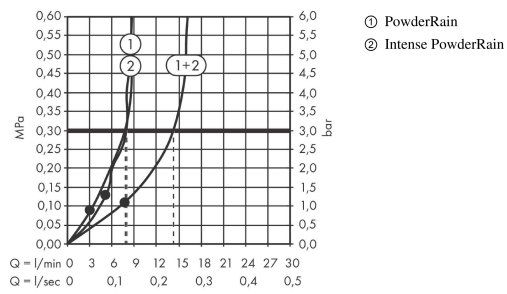

Pulsify E
Kopfbrause 260 2jet EcoSmart mit Wandanschluss
Oberfläche: **Matt White** Artikelnummer: **24351700**

Durchflussdiagramm