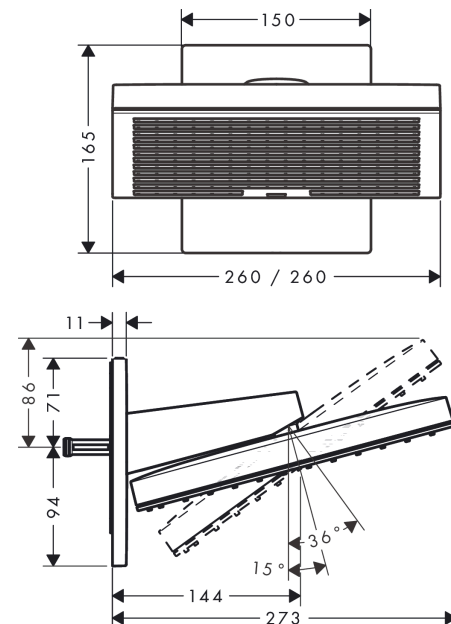

Pulsify E
Kopfbrause 260 2jet EcoSmart mit Wandanschluss
 Oberfläche: **Matt White** Artikelnummer: **24351700**

Beschreibung

Merkmale

- besteht aus: Kopfbrause, Wandanschluss
- Brausekopfgrösse: 260 x 260 mm
- Strahlart: PowderRain, Intense PowderRain
- Durchflussmenge PowderRain (bei 3 bar): 8 l/min
- Durchflussmenge Intense PowderRain (bei 3 bar): 7,8 l/min
- Funktion ab: 7,7 l/min
- Maximale Durchflussmenge bei 3 bar: 8 l/min
- Mindestfliessdruck: 1,3 bar
- Fast Drain entleert die Kopfbrause ab einer Schrägstellung von 10°
- Kugelgelenk: Kopfbrause im Winkel verstellbar
- Material Strahlscheibe: Kunststoff
- Oberfläche Strahlscheibe: graphit
- Kopfbrause zur Reinigung abnehmbar
- Montage: Wand - UP Installation auf iBox
- Anschlussart: Grundkörper
- Geräuschgruppe: II
- Durchflussklasse: Z
- nicht enthalten: Grundkörper
- P-IX 38552/IIZ

Artikeldetails

ST-Nr.	6545 935.536
TEAM-Nr.	757635.103
Preis exkl. MwSt.	740.00 CHF

Technologie

Designpreise

Zertifikate / Nachhaltigkeit

Produktabbildung

Maßzeichnung

Pulsify E
Kopfbrause 260 2jet EcoSmart mit Wandanschluss
 Oberfläche: **Matt White** Artikelnummer: **24351700**

Durchflussdiagramm

Pulsify E
Kopfbrause 260 2jet EcoSmart mit Wandanschluss
 Oberfläche: **Matt White** Artikelnummer: **24351700**

Einbaubeispiel

Pulsify E
Kopfbrause 260 2jet EcoSmart mit Wandanschluss
 Oberfläche: **Matt White** Artikelnummer: **24351700**