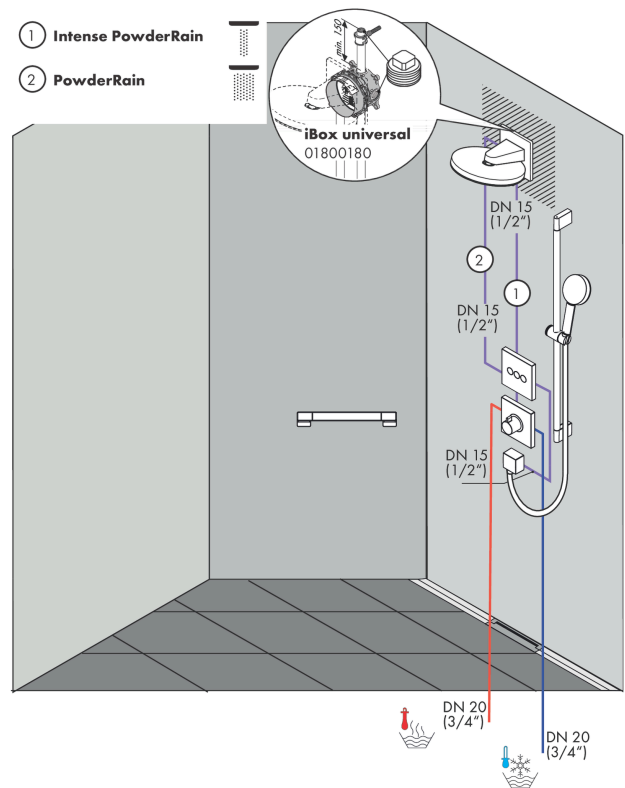

Pulsify E
Kopfbrause 260 2jet EcoSmart mit Wandanschluss
 Oberfläche: **Matt White** Artikelnummer: **24351700**

Beschreibung

Merkmale

- besteht aus: Kopfbrause, Wandanschluss
- Brausekopfgrösse: 260 x 260 mm
- Strahlart: PowderRain, Intense PowderRain
- Durchflussmenge PowderRain (bei 3 bar): 8 l/min
- Durchflussmenge Intense PowderRain (bei 3 bar): 7,8 l/min
- Funktion ab: 7,7 l/min
- Maximale Durchflussmenge bei 3 bar: 8 l/min
- Mindestfliessdruck: 1,3 bar
- Fast Drain entleert die Kopfbrause ab einer Schrägstellung von 10°
- Kugelgelenk: Kopfbrause im Winkel verstellbar
- Material Strahlscheibe: Kunststoff
- Oberfläche Strahlscheibe: graphit
- Kopfbrause zur Reinigung abnehmbar
- Montage: Wand - UP Installation auf iBox
- Anschlussart: Grundkörper
- Geräuschgruppe: II
- Durchflussklasse: Z
- nicht enthalten: Grundkörper
- P-IX 38552/IIZ

Artikeldetails

ST-Nr.	6545 935.536
TEAM-Nr.	757635.103
Preis exkl. MwSt.	740.00 CHF

Technologie

Designpreise

Zertifikate / Nachhaltigkeit

Produktabbildung

Maßzeichnung

Pulsify E
Kopfbrause 260 2jet EcoSmart mit Wandanschluss
 Oberfläche: **Matt White** Artikelnummer: **24351700**

Durchflussdiagramm

Pulsify E
Kopfbrause 260 2jet EcoSmart mit Wandanschluss
 Oberfläche: **Matt White** Artikelnummer: **24351700**

Einbaubeispiel

Pulsify E
Kopfbrause 260 2jet EcoSmart mit Wandanschluss
 Oberfläche: **Matt White** Artikelnummer: **24351700**