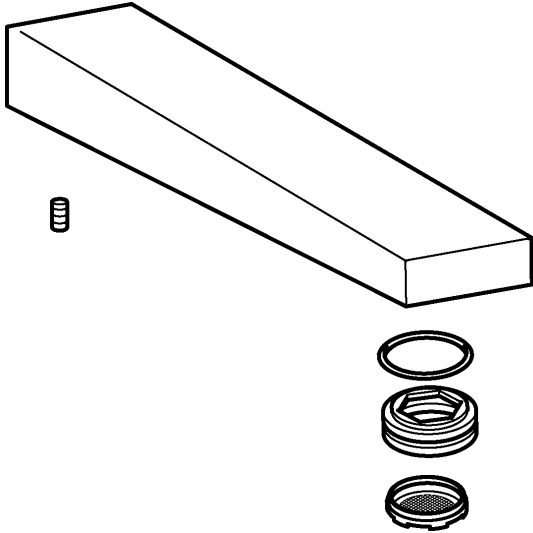

EAN: 4015474272309
static.hansa.com/59914021

- Ersatzteile
- Feststehender Auslauf, gegossen
- Wartung für Unterputz-Einbaukörper
- CASCADE® Strahlregler
- Chrom
- Rosette eckig

Technische Daten

Technische Eigenschaften

Ausladung	197 mm
Werkstoff	Messing