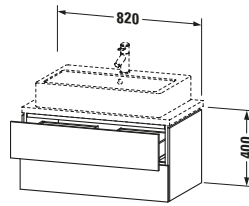

Konsolenwaschtischunterbau wandhängend

Basis Angaben	
Langbezeichnung	Duravit L-Cube Konsolenwaschtischunterbau wandhängend, Mediterrane Eiche Matt, Rechteckig, Anzahl Schubkästen: 2, Tip-on Technik – LC580707171

Lieferumfang	
Montage	
Inkl. Befestigungsmaterial	✓
Technische Dokumentation	
Inkl. Montageanleitung	digital und gedruckt

Passende Produkte	
Passende Artikel	
	Raumsparsiphon # 005076 Universal
	Einrichtungssystem Set # UV0504 Universal

Spezifikationen	
Anzahl Schubkästen	2
Für Anzahl Waschtische	1
Compact	✓
Montagegrad	Montiert

Logistik	
Artikelgewicht	30,7 kg
Verkaufsverpackung	
Art Verkaufsverpackung	Karton
Menge / Verkaufsverpackung	1 Stk.
Ab Werk verpackt	✓
Breite Verkaufsverpackung inkl. Artikel	540 mm
Höhe Verkaufsverpackung inkl. Artikel	860 mm
Tiefe Verkaufsverpackung inkl. Artikel	510 mm
Gewicht Verkaufsverpackung inkl. Artikel	34 kg
Anzahl Packstücke	1

Notwendige Artikel	
	Konsolle # LC101C L-Cube
	Konsolle # LC105C L-Cube
	Konsolle # LC100C L-Cube
	Konsolle # LC104C L-Cube

Waschplatz	
Position Becken	Mitte

Montage	
Montageart	Konsolenmontage / Wandhängend / Wandmontage

Farbe	
Farbwert	Mediterrane Eiche
Glanzgrad	Matt

Front	
Farbwert Front	Mediterrane Eiche
Glanzgrad Front	Matt

Korpus	
Glanzgrad Korpus	Matt
Material Korpus	Hochverdichtete Dreischicht-Holzspanplatte
Oberfläche Korpus	Echtholz furnier

Griff	
Ausführung Griff	Grifflos

Vermaßung	
Breite / Länge	820 mm
Höhe	400 mm
Tiefe / Breite	477 mm
Min. Wandabstand	20 mm