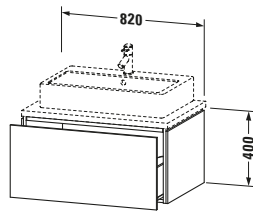

Konsolenwaschtischunterbau wandhängend

Basis Angaben	
Langbezeichnung	Duravit L-Cube Konsolenwaschtischunterbau wandhängend, Graphit Matt, Rechteckig, Anzahl Auszüge: 1, Tip-on Technik – LC581204949

Lieferumfang	
Montage	
Inkl. Befestigungsmaterial	✓
Technische Dokumentation	
Inkl. Montageanleitung	digital und gedruckt

Passende Produkte	
Passende Artikel	
	Raumsparsiphon # 005076 Universal
	Einrichtungssystem Set # UV0514 Universal

Spezifikationen	
Anzahl Auszüge	1
Für Anzahl Waschtische	1
Montagegrad	Montiert
Waschplatz	
Position Becken	Mitte
Montage	
Montageart	Konsolenmontage / Wandhängend / Wandmontage
Farbe	
Farbwert	Graphit
Glanzgrad	Matt
Front	
Farbwert Front	Graphit
Glanzgrad Front	Matt
Korpus	
Glanzgrad Korpus	Matt
Material Korpus	Hochverdichtete Dreischicht-Holzspanplatte
Oberfläche Korpus	Dekor
Griff	
Ausführung Griff	Grifflos

Logistik	
Artikelgewicht	24 kg
Verkaufsverpackung	
Art Verkaufsverpackung	Karton
Menge / Verkaufsverpackung	1 Stk.
Ab Werk verpackt	✓
Breite Verkaufsverpackung inkl. Artikel	630 mm
Höhe Verkaufsverpackung inkl. Artikel	860 mm
Tiefe Verkaufsverpackung inkl. Artikel	565 mm
Gewicht Verkaufsverpackung inkl. Artikel	28,5 kg
Anzahl Packstücke	1

Notwendige Artikel	
	Konsolle # LC103C L-Cube
	Konsolle # LC107C L-Cube
	Konsolle # LC102C L-Cube
	Konsolle # LC106C L-Cube

Vermaßung	
Breite / Länge	820 mm
Höhe	400 mm
Tiefe / Breite	547 mm
Min. Wandabstand	20 mm

Weitere Informationen finden Sie hier

<https://pro.duravit.de/p/LC581204949>

Features	
Tip-on Technik	✓
Einrichtungssystem	Optional
Selbsteinzug mit Dämpfung	✓