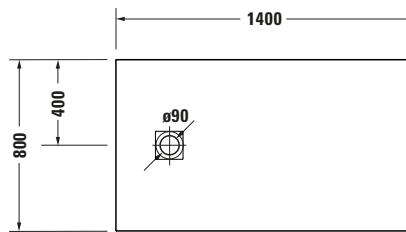

Duschwanne

Basis Angaben	
Langbezeichnung	Duravit Sustano Duschwanne 1400x800 mm Hellgrau Matt, Bodenbündig, Halbeinbau, Aufgesetzt, Material: Verbundwerkstoff, DuroCast Nature, Rechteckig – 720280630000000

Logistik	
Artikelgewicht	22 kg

Weitere Informationen finden Sie hier

<https://pro.duravit.de/p/720280630000000>

Spezifikationen	
Form	Rechteckig
Rutschfestigkeitsklasse	C
Farbe	
Farbwert	Hellgrau
Glanzgrad	Matt
Material	
Material	Verbundwerkstoff
Materialart	DuroCast Nature
Montage	
Einbauart	Bodenbündig / Halbeinbau / Aufgesetzt
Ablauf	
Position Ablauf	Seitlich

Vermaßung	
Breite / Länge	1400 mm
Tiefe / Breite	800 mm
Min. Höhe mit Füßen	0 mm
Max. Höhe mit Füßen	0 mm
Höhe mit Wannenträger	0 mm
Gefälle zum Ablauf	1°
Durchmesser Ablaufloch	90 mm

Beschreibungstexte	
Ausschreibungstext	Duravit Sustano Duschwanne Hellgrau Matt, Form: Rechteckig, Verbundwerkstoff, DuroCast Nature, Einbauart: Bodenbündig, Halbeinbau, Aufgesetzt, Position Ablauf: Seitlich, Rutschfestigkeitsklasse: C, CE-Kennzeichen-1: EN 14527, EAN Nr.: 4063382919762, Artikelgewicht: 22 kg, Abmessungen (Breite / Länge x Tiefe / Breite x Höhe): 1400 x 800 x 30 mm, Artikel Nr.: 720280630000000, Passende Artikel: Duschkannenablauf, Abdicht-Set, Wandprofil; Artikel Nr.: 792803000000000, 790126000000000; Modell Nr.: 791290, 791291, 792803, 790126, 791292