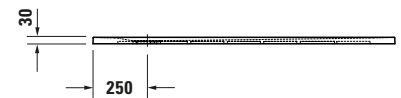

Duschwanne

Basis Angaben	
Langbezeichnung	Duravit Sustano Duschwanne 1400x800 mm Hellgrau Matt, Bodenbündig, Halbeinbau, Aufgesetzt, Material: Verbundwerkstoff, DuroCast Nature, Rechteckig – 720280630000000

Logistik	
Artikelgewicht	22 kg

Weitere Informationen finden Sie hier

<https://pro.duravit.de/p/720280630000000>

Spezifikationen	
Form	Rechteckig
Rutschfestigkeitsklasse	C
Farbe	
Farbwert	Hellgrau
Glanzgrad	Matt
Material	
Material	Verbundwerkstoff
Materialart	DuroCast Nature
Montage	
Einbauart	Bodenbündig / Halbeinbau / Aufgesetzt
Ablauf	
Position Ablauf	Seitlich

Vermaßung	
Breite / Länge	1400 mm
Tiefe / Breite	800 mm
Min. Höhe mit Füßen	0 mm
Max. Höhe mit Füßen	0 mm
Höhe mit Wannenträger	0 mm
Gefälle zum Ablauf	1°
Durchmesser Ablaufloch	90 mm

Beschreibungstexte	
Ausschreibungstext	Duravit Sustano Duschwanne Hellgrau Matt, Form: Rechteckig, Verbundwerkstoff, DuroCast Nature, Einbauart: Bodenbündig, Halbeinbau, Aufgesetzt, Position Ablauf: Seitlich, Rutschfestigkeitsklasse: C, CE-Kennzeichen-1: EN 14527, EAN Nr.: 4063382919762, Artikelgewicht: 22 kg, Abmessungen (Breite / Länge x Tiefe / Breite x Höhe): 1400 x 800 x 30 mm, Artikel Nr.: 720280630000000, Passende Artikel: Duschkannenablauf, Abdicht-Set, Wandprofil; Artikel Nr.: 792803000000000, 790126000000000; Modell Nr.: 791290, 791291, 792803, 790126, 791292