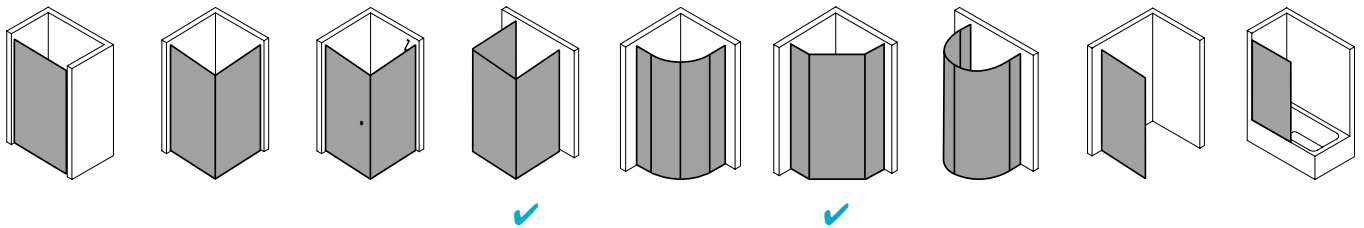

Technische Daten

Höhe	1850 mm
Breite	900 mm
Tiefe	31 mm
Oberfläche	Silber Mattglanz
Glas	ESG SR Opaco
Beschichtung	CLEAN
Wanneneinbaumaß	880-910/730-760 mm
Glasaußenkante	855-885/705-735 mm
Anschlag	links
Türart	

Einbausituation