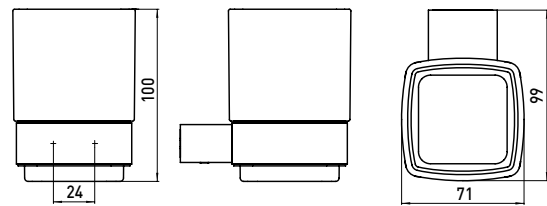

PRODUKTINFORMATION

Glashalter, Kristallglas satiniert schwarz

Art.-Nr.0520 133 00

Wandmodell