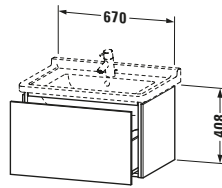

Waschtischunterbau wandhängend

Basis Angaben	
Langbezeichnung	Duravit L-Cube Waschtischunterbau wandhängend, Nussbaum dunkel Matt, Rechteckig, Anzahl Auszüge: 1, Tip-on Technik – LC616402121

Lieferumfang	
Montage	
Inkl. Befestigungsmaterial	✓
Technische Dokumentation	
Inkl. Montageanleitung	digital und gedruckt

Logistik	
Artikelgewicht	23,2 kg
Verkaufsverpackung	
Art Verkaufsverpackung	Karton
Menge / Verkaufsverpackung	1 Stk.
Ab Werk verpackt	✓
Breite Verkaufsverpackung inkl. Artikel	615 mm
Höhe Verkaufsverpackung inkl. Artikel	860 mm
Tiefe Verkaufsverpackung inkl. Artikel	550 mm
Gewicht Verkaufsverpackung inkl. Artikel	27,5 kg
Anzahl Packstücke	1

Notwendige Artikel	
	Raumsparsiphon # 005076 Universal
	Waschtisch # 030470 Starck 3

Vermaßung	
Breite / Länge	670 mm
Höhe	408 mm
Tiefe / Breite	469 mm
Min. Wandabstand	0 mm

Weitere Informationen finden Sie hier