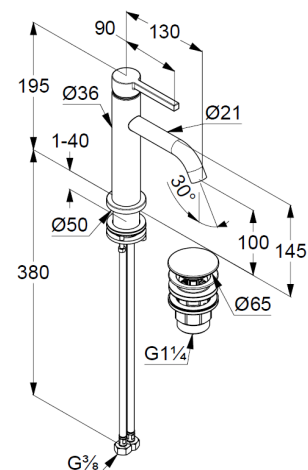

Waschtisch-Armatur  
Einhebelmischer  
1-Loch Montage  
geschlossener Hebel, Metall  
Strahlregler, S-Pointer M18,5 PCA  
Keramik-Kartusche  
Mittelstellung Kaltwasser  
Durchflussmenge bei 3 bar 4,5 l/min.  
fester Auslauf  
flexible Druckschläuche G3/8 DVGW zugelassen  
Schaftbefestigung  
Push open Ablaufgarnitur G1 1/4  
für Waschtische mit Überlauf  
EU-Taxonomie: max. 6 l/min. -  
wesentlicher Beitrag (SC) möglich

### Produktabbildung/ Product picture

### Maßzeichnung/ Dimensional drawing